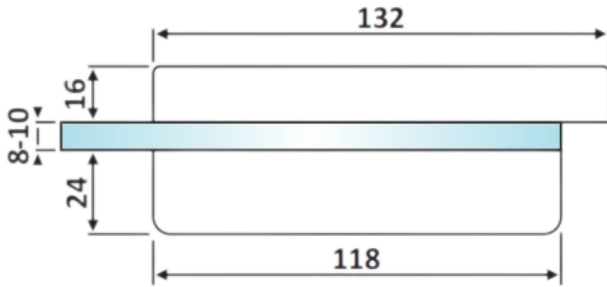

# PRH 21-82

Αντίκρισμα τοίχου  
κλειδαριάς μέσης / Wall  
strike for door lock

HOPPE 

Prh 21-82 Φυσική ανοδίωση /  
Anodized silver

Υλικό / Material **Αλουμίνιο / Aluminium**  
Υαλοπίνακας / Glass **8-10mm**

Βάρος / Weight **0,030Kg**  
Προδιαγραφή / Notch code **E180**