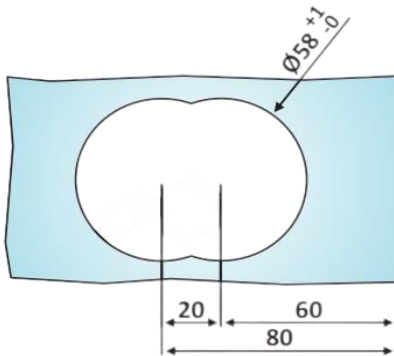

# PRH 21-82

Αντίκρισμα τοίχου  
κλειδαριάς μέσης / Wall  
strike for door lock

HOPPE 

Prh 21-82 Φυσική ανοδίωση /  
Anodized silver

Υλικό / Material **Αλουμίνιο / Aluminium**  
Υαλοπίνακας / Glass **8-10mm**

Βάρος / Weight **0,030Kg**  
Προδιαγραφή / Notch code **E180**