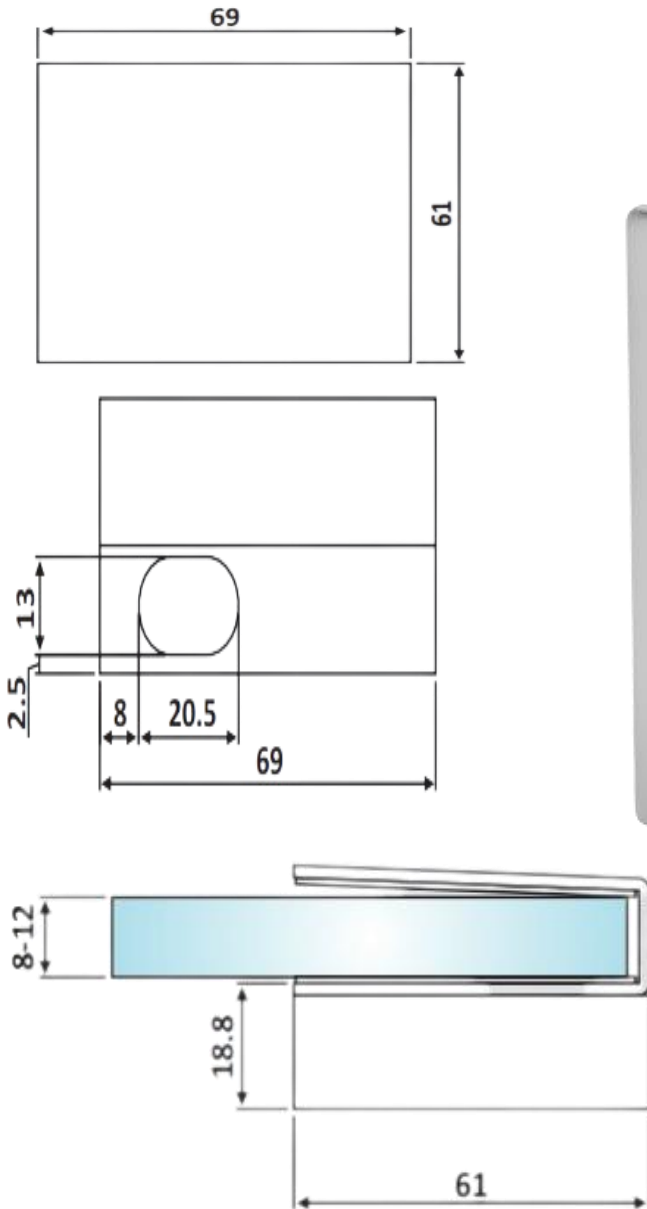

PRD 21-86

Αντίκρισμα για γυαλί
αριστερό για κλειδαρία /
Glass strike left handed for
additional lock

Prd 21-86 Σατινέ / Matt inox

Υλικό / Material **Ανοξείδωτο 304 / Stainless steel 304**
Υαλοπίνακας / Glass 8-12mm

Βάρος / Weight **0,290Kg**