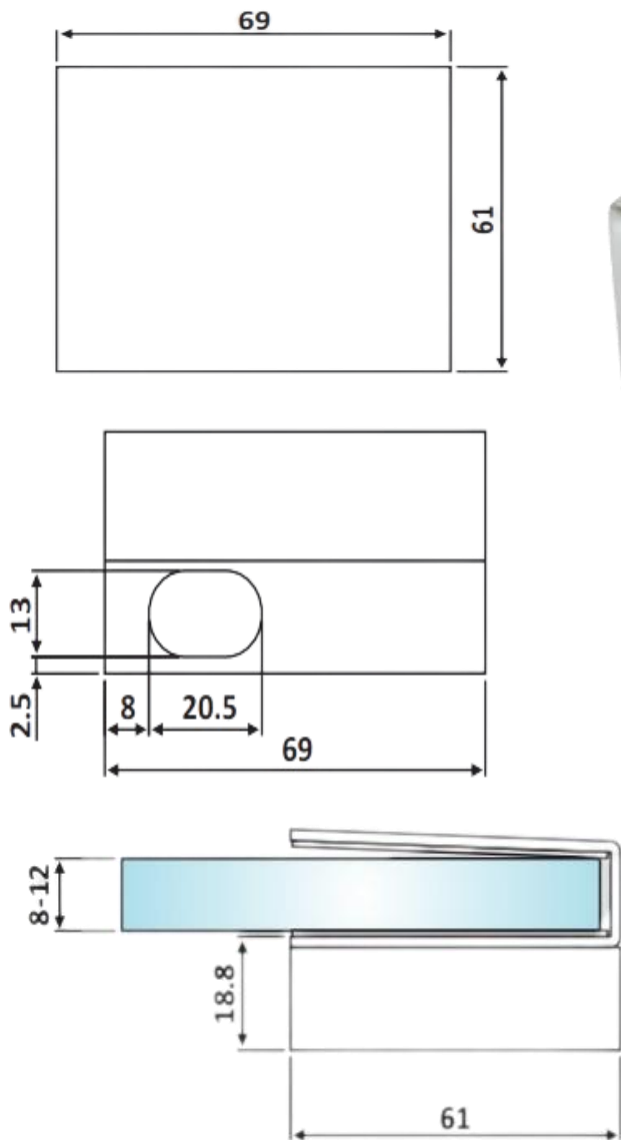

PRD 21-87

Αντίκρισμα για γυαλί δεξιό
για πρόσθετη κλειδαριά /
Glass strike right handed
for additional lock

Prd 21-87 Σατινέ / Matt inox

Υλικό / Material Ανοξείδωτο 304 / Stainless steel 304
Υαλοπίνακας / Glass 8-12mm

Βάρος / Weight 0,290Kg