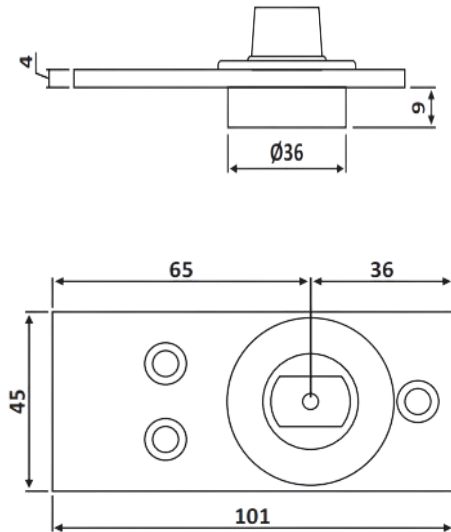

PRD 22-7

Κουζινέτο δαπέδου με
γερμανικό καρύδι / Floor
pivot bearing with german
spindle

dormakaba

Υλικό / Material Γαλβανιζέ χάλυβας / Zinc plated steel

Φινίρισμα / Finish Σατινέ / Satin