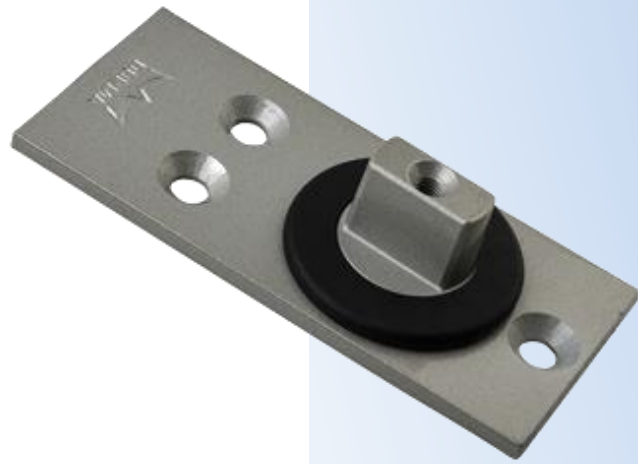

PRD 22-7

Κουζινέτο δαπέδου με
γερμανικό καρύδι / Floor
pivot bearing with german
spindle

dormakaba

Υλικό / Material Γαλβανιζέ χάλυβας / Zinc plated steel

Φινίρισμα / Finish Σατινέ / Satin