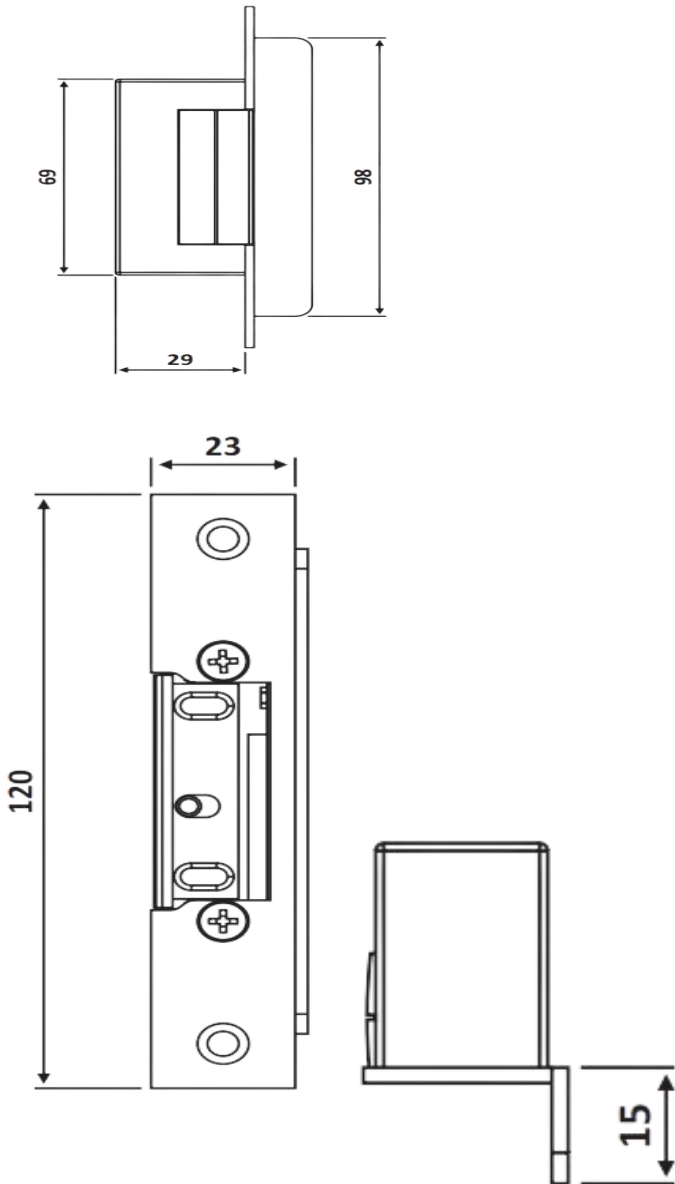

PRC 24-1

Ηλεκτρικό κυπρί τοίχου
6870 / Electric wall strike
6870

Prc 24-1 Φυσική ανοδίαση /
Anodized silver

Υλικό / Material **Αλουμίνιο / Aluminium**

Βάρος / Weight **0,230Kg**