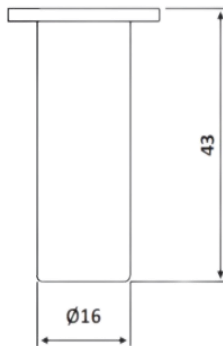

# PRI 24-19

Κυπρί ελατηρίου για πείρο  
Φ12 (διπλό κλείδωμα) /  
Spring lock keeper Φ12

Υλικό / Material Ανοξείδωτο 304 / Stainless steel 304

Φινίρισμα / Finish Σατινέ / Matt inox