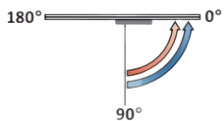

PRH 30-44

Μηχανισμός επαναφοράς
οροφής με μπράτσο 061 /
Door closer with
articulated arm 061

Μέγιστη γωνία ανοίγματος / Max opening angle **90°**

Με συγκράτηση / Hold-open **90°**

Επαναφορά από / Return from **90°**

Μέγιστο βάρος πόρτας / Max door weight **40-65Kg**

Μέγιστο φάρδος πόρτας / Max door width **950mm**

Υλικό / Materials **Χυτός σίδηρος / Cast iron**

Φινίρισμα καπάκι / Finishing **Ασημί / Silver**

Βάρος / Weight **1.17Kg**