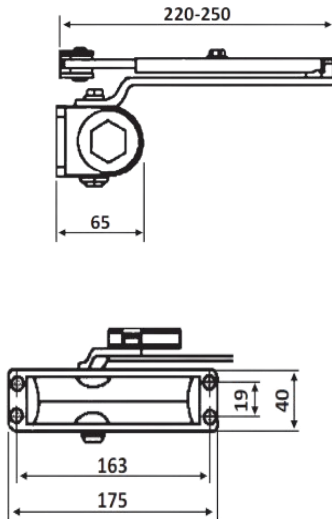

PRH 30-44

Μηχανισμός επαναφοράς
οροφής με μπράτσο 061 /
Door closer with
articulated arm 061

Μέγιστη γωνία ανοίγματος / Max opening angle **90°**

Με συγκράτηση / Hold-open **90°**

Επαναφορά από / Return from **90°**

Μέγιστο βάρος πόρτας / Max door weight **40-65Kg**

Μέγιστο φάρδος πόρτας / Max door width **950mm**

Υλικό / Materials **Χυτός σίδηρος / Cast iron**

Φινίρισμα καπάκι / Finishing **Ασημί / Silver**

Βάρος / Weight **1.17Kg**