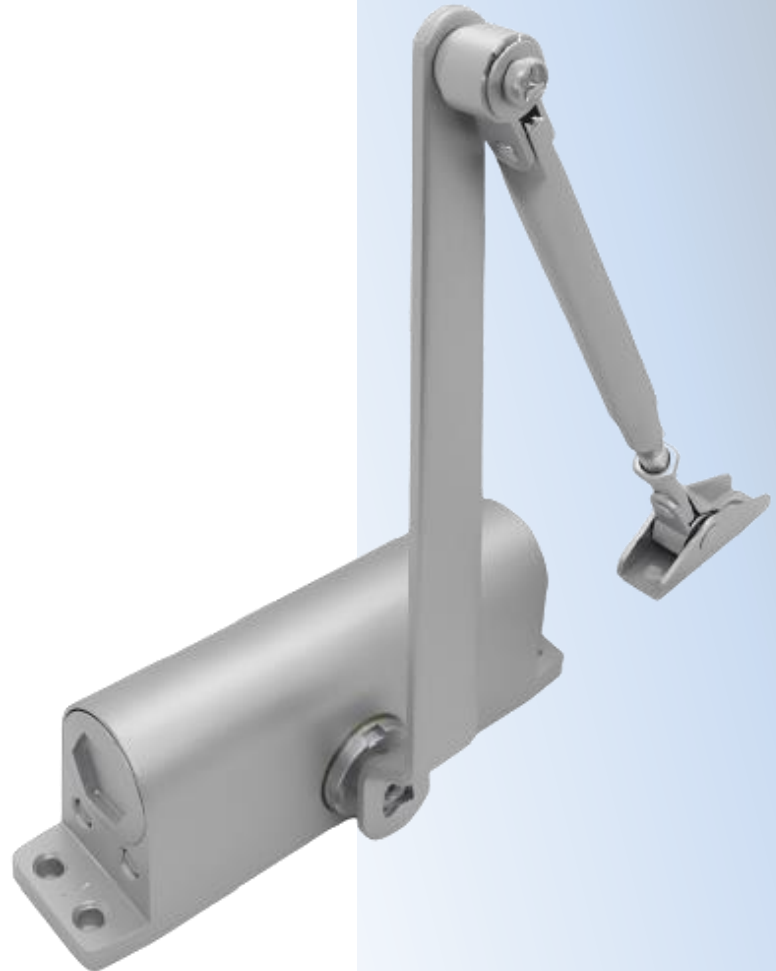

PRH 30-44

Μηχανισμός επαναφοράς
οροφής με μπράτσο 061 /
Door closer with
articulated arm 061

Μέγιστη γωνία ανοίγματος / Max opening angle **90°**

Με συγκράτηση / Hold-open **90°**

Επαναφορά από / Return from **90°**

Μέγιστο βάρος πόρτας / Max door weight **40-65Kg**

Μέγιστο φάρδος πόρτας / Max door width **950mm**

Υλικό / Materials **Χυτός σίδηρος / Cast iron**

Φινίρισμα καπάκι / Finishing **Ασημί / Silver**

Βάρος / Weight **1.17Kg**