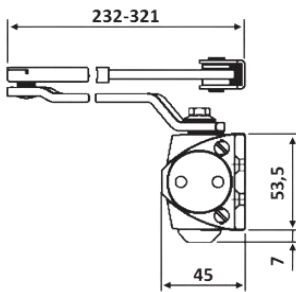

PRD 30-52

Μηχανισμός επαναφοράς
οροφής με μπράτσο TS68 /
Door closer with
articulated arm TS68

dormakaba

Μέγιστη γωνία ανοίγματος / Max opening angle 180°

Με συγκράτηση / Hold-open -°

Επαναφορά από / Return from 180°

Μέγιστο φάρδος πόρτας / Max door width 100mm

Υλικό / Materials Χυτός σίδηρος / Cast iron

Φινίρισμα καπάκι / Finishing Ασημί / Silver

Βάρος / Weight 1.4Kg