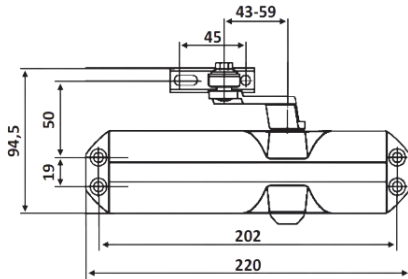

PRD 30-52

Μηχανισμός επαναφοράς
οροφής με μπράτσο TS68 /
Door closer with
articulated arm TS68

dormakaba

Μέγιστη γωνία ανοίγματος / Max opening angle 180°

Με συγκράτηση / Hold-open -°

Επαναφορά από / Return from 180°

Μέγιστο φάρδος πόρτας / Max door width 100mm

Υλικό / Materials Χυτός σίδηρος / Cast iron

Φινίρισμα καπάκι / Finishing Ασημί / Silver

Βάρος / Weight 1.4Kg