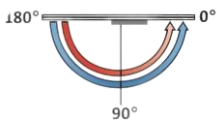

PRD 30-52

Μηχανισμός επαναφοράς
οροφής με μπράτσο TS68 /
Door closer with
articulated arm TS68

dormakaba

Μέγιστη γωνία ανοίγματος / Max opening angle 180°

Με συγκράτηση / Hold-open -°

Επαναφορά από / Return from 180°

Μέγιστο φάρδος πόρτας / Max door width 100mm

Υλικό / Materials Χυτός σίδηρος / Cast iron

Φινίρισμα καπάκι / Finishing Ασημί / Silver

Βάρος / Weight 1.4Kg