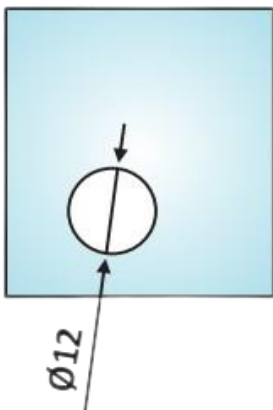

# PRK 41-591

Πόμολο  
πετσετοκρεμάστρα / Towel  
Knob

Prk 41-591 Σατινέ / Matt inox

Διάμετρος / Diameter  $\Phi 32$

Υλικό / Material Ανοξείδωτο 304 / Stainless steel 304

Υαλοπίνακας / Glass 8-10mm

Βάρος / Weight 0,080Kg

Προδιαγραφή / Notch code E216