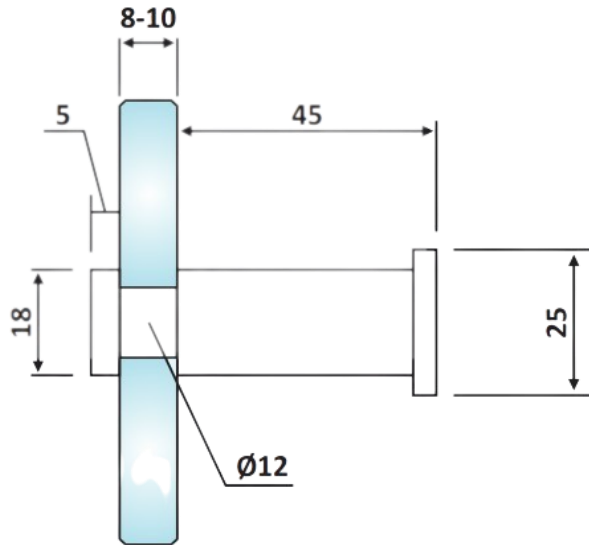

# PRK 41-591

Πόμολο  
πετσετοκρεμάστρα / Towel  
Knob

Prk 41-591 Σατινέ / Matt inox

Διάμετρος / Diameter  $\Phi 32$

Υλικό / Material Ανοξείδωτο 304 / Stainless steel 304

Υαλοπίνακας / Glass 8-10mm

Βάρος / Weight 0,080Kg

Προδιαγραφή / Notch code E216