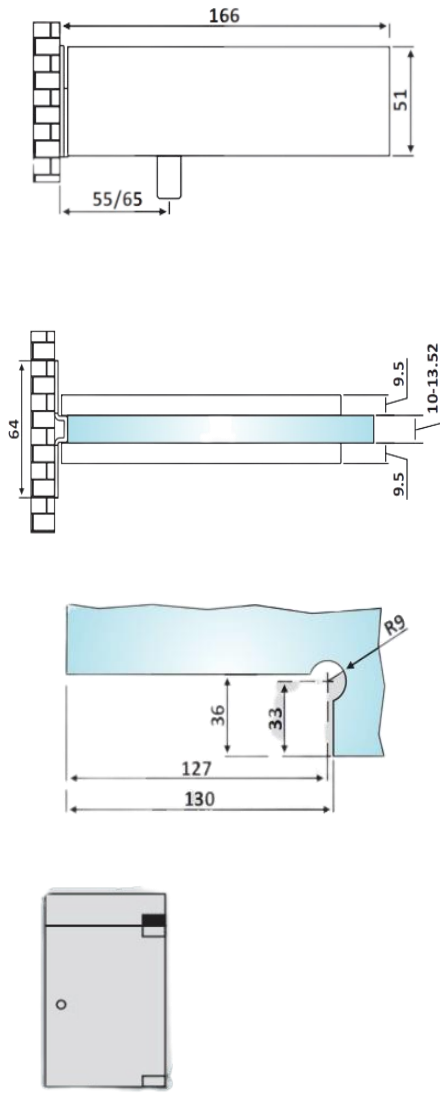

PRH 44-15

Εξάρτημα φεγγίτη τοίχου /
Over panel glass pivot
patch fitting for wall

Υλικό / Material Καπάκια αλουμινίου / Aluminum
covers

Υαλοπίνακας / Glass 10-13,52mm

Βάρος / Weight 0.66Kg