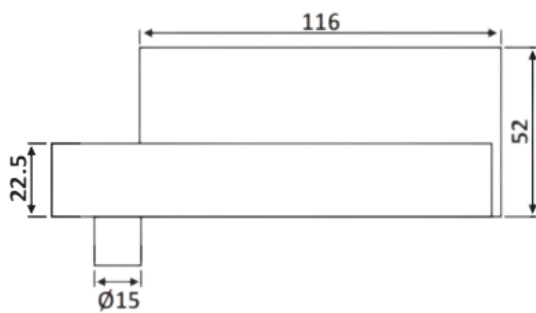

PRD 44-25

Εξάρτημα φεγγίτη ΕΑ
αριστερό / Over panel
glass pivot patch fitting ΕΑ
left handed

dormakaba

Υλικό / Material Αλουμίνιο / Aluminium
Υαλοπίνακας / Glass 10-12mm

Βάρος / Weight 0.720Kg