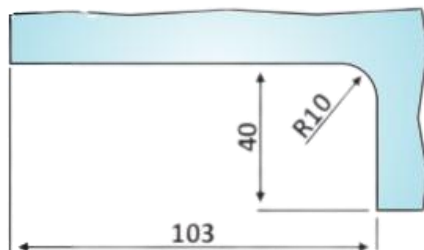

PRD 44-25

Εξάρτημα φεγγίτη ΕΑ
αριστερό / Over panel
glass pivot patch fitting ΕΑ
left handed

dormakaba

Υλικό / Material Αλουμίνιο / Aluminium
Υαλοπίνακας / Glass 10-12mm

Βάρος / Weight 0.720Kg