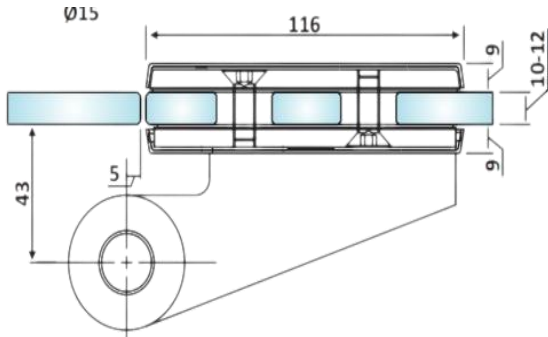

PRD 44-25

Εξάρτημα φεγγίτη ΕΑ
αριστερό / Over panel
glass pivot patch fitting ΕΑ
left handed

dormakaba

Υλικό / Material Αλουμίνιο / Aluminium
Υαλοπίνακας / Glass 10-12mm

Βάρος / Weight 0.720Kg