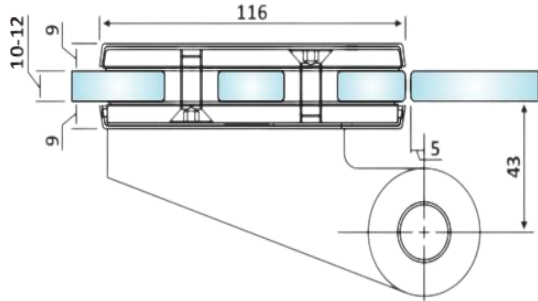

PRD 44-26

Εξάρτημα φεγγίτη ΕΑ δεξιό / Over panel glass pivot patch fitting EA left handed

dormakaba 

Υλικό / Material Αλουμίνιο / Aluminium
Υαλοπίνακας / Glass 10-12mm

Βάρος / Weight 0.720Kg