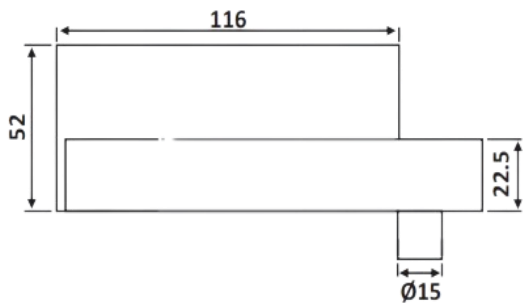

PRD 44-26

Εξάρτημα φεγγίτη ΕΑ δεξιό / Over panel glass pivot patch fitting EA left handed

dormakaba 

Υλικό / Material Αλουμίνιο / Aluminium
Υαλοπίνακας / Glass 10-12mm

Βάρος / Weight 0.720Kg