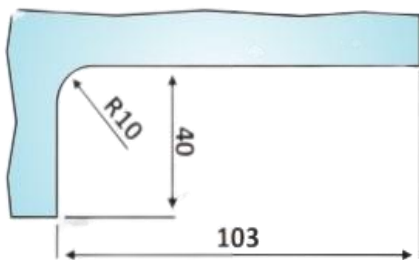

PRD 44-26

Εξάρτημα φεγγίτη ΕΑ δεξιό / Over panel glass pivot patch fitting EA left handed

dormakaba 

Υλικό / Material Αλουμίνιο / Aluminium
Υαλοπίνακας / Glass 10-12mm

Βάρος / Weight 0.720Kg