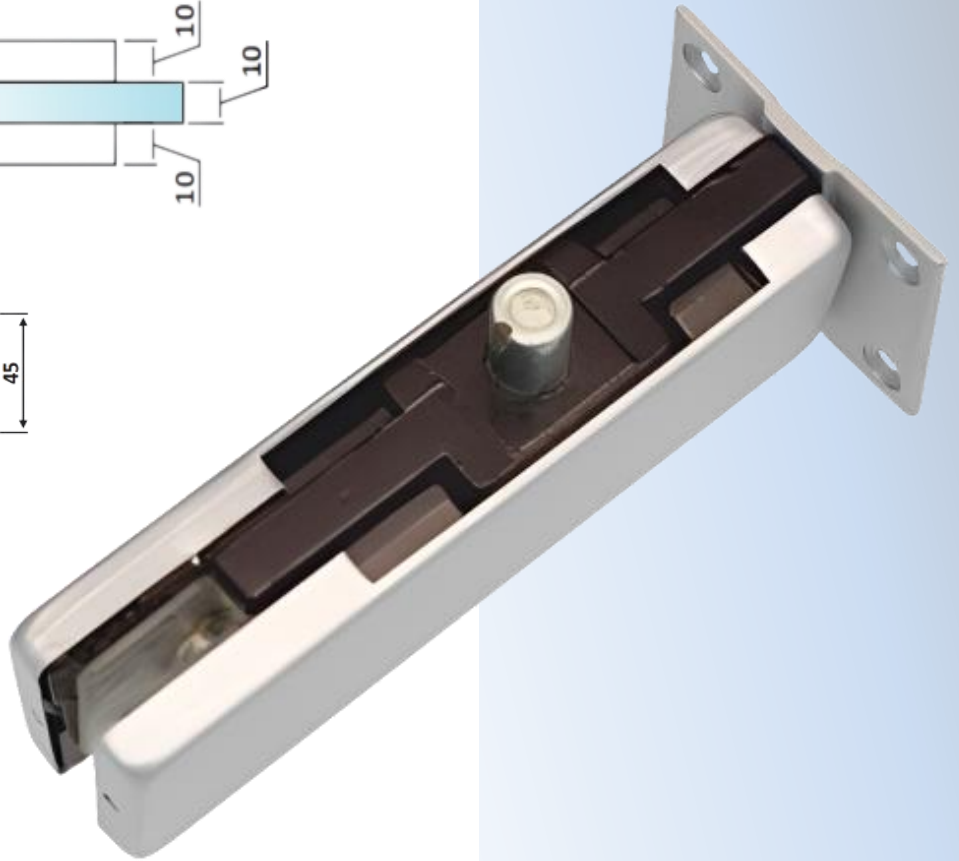

PRI 44-5

Εξάρτημα φεγγίτη τοίχου /
Over panel glass pivot
patch fitting for wall

Υλικό / Materials **Αλουμίνιο / Aluminium**
Υαλοπίνακας / Glass 10mm

Βάρος / Weight **0.380Kg**