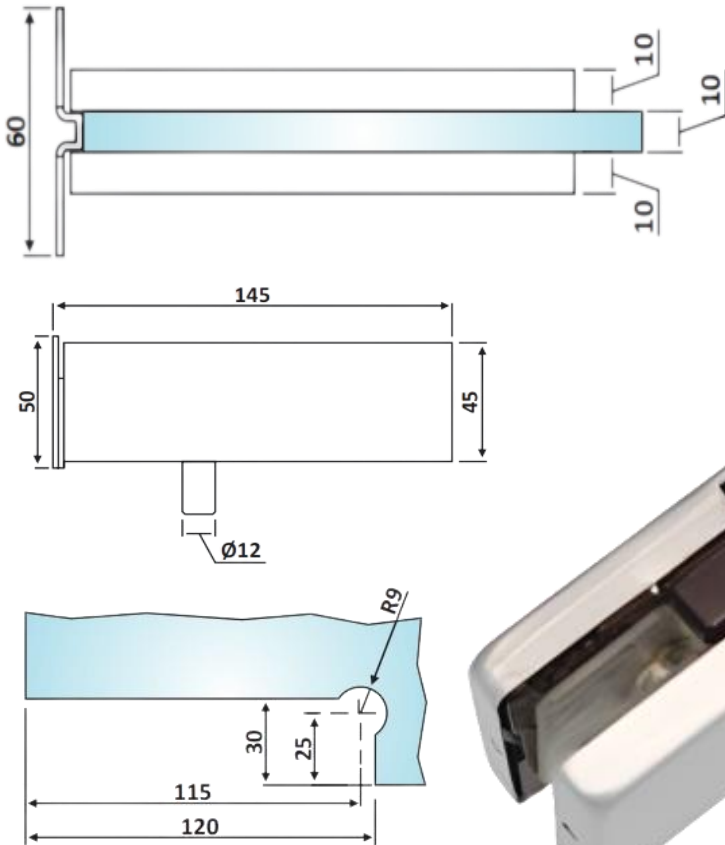

PRI 44-5

Εξάρτημα φεγγίτη τοίχου /
Over panel glass pivot
patch fitting for wall

Υλικό / Materials **Αλουμίνιο / Aluminium**
Υαλοπίνακας / Glass 10mm

Βάρος / Weight **0.380Kg**