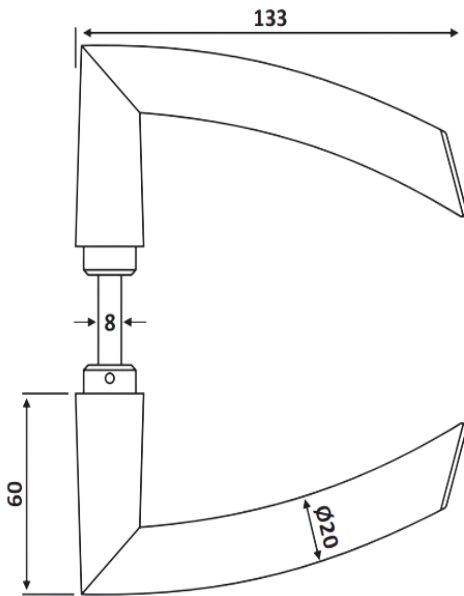

PRD 60-157

Πόμολο κλειδαριάς μέσης
Arcos studio / Handle for
door lock Arcos studio

dormakaba 

Prd 60-157 Φυσική ανοδίαση /
Anodized silver

Prd 60-148 Απομίμηση inox σατινέ /
Similar satin stainless steel

Υλικό / Material **Αλουμίνιο / Aluminium**

Βάρος / Weight **0,390Kg**