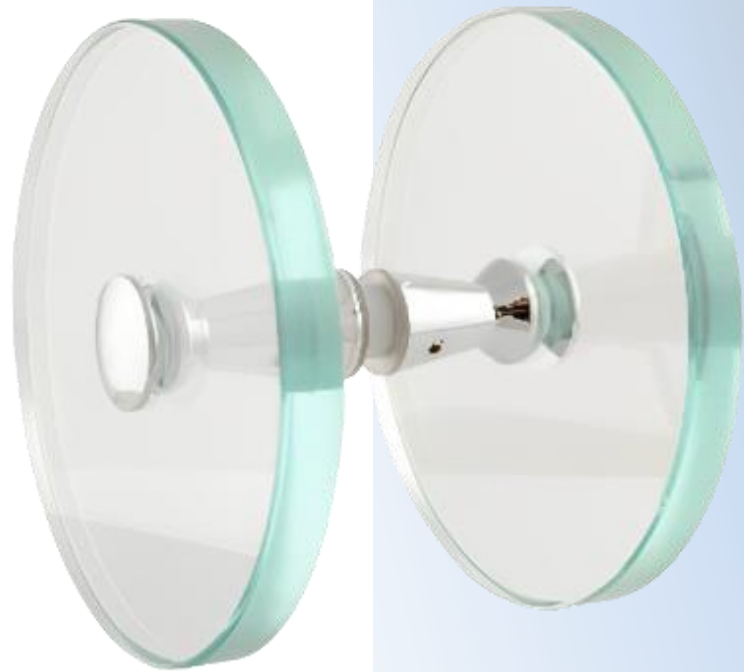

PRT 60-191

Πόμολο γυάλινο διάφανο /
Glass knob

Prt 60-191 Γυαλιστερό / Polished chrome

Διάμετρος / Diameter $\Phi 140$

Υλικό / Material Αλουμίνιο & γυαλί / Aluminium &
glass

Υαλοπίνακας / Glass 8-10mm

Βάρος / Weight 1,370Kg

Προδιαγραφή / Notch code E215/100-05