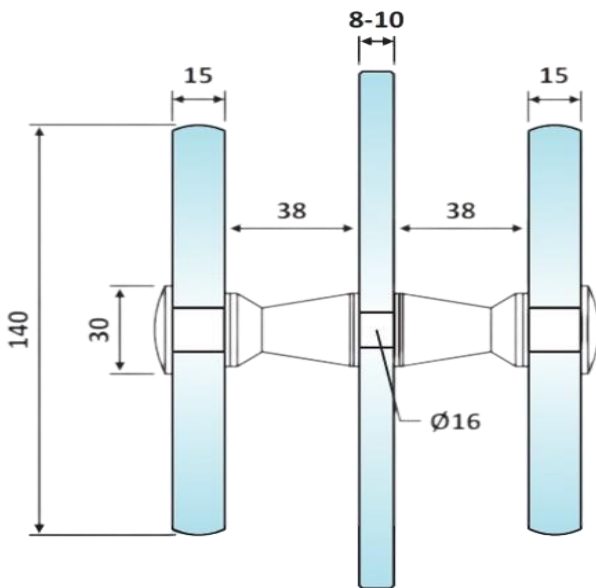

PRT 60-191

Πόμολο γυάλινο διάφανο /
Glass knob

Prt 60-191 Γυαλιστερό / Polished chrome

Διάμετρος / Diameter $\Phi 140$

Υλικό / Material Αλουμίνιο & γυαλί / Aluminium &
glass

Υαλοπίνακας / Glass 8-10mm

Βάρος / Weight 1,370Kg

Προδιαγραφή / Notch code E215/100-05