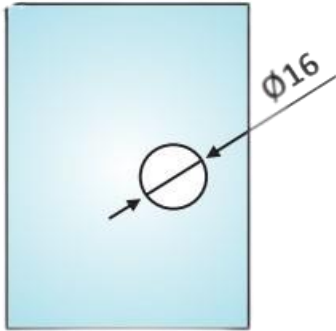

PRT 60-191

Πόμολο γυάλινο διάφανο /
Glass knob

Prt 60-191 Γυαλιστερό / Polished chrome

Διάμετρος / Diameter $\Phi 140$

Υλικό / Material Αλουμίνιο & γυαλί / Aluminium &
glass

Υαλοπίνακας / Glass 8-10mm

Βάρος / Weight 1,370Kg

Προδιαγραφή / Notch code E215/100-05