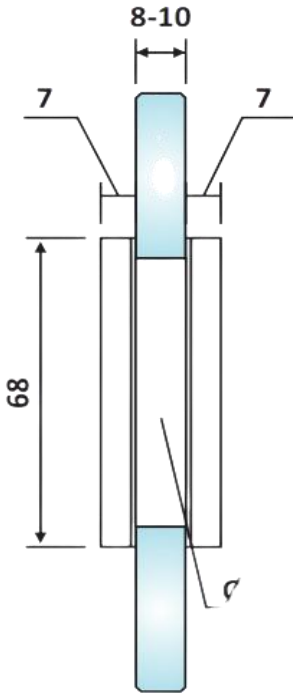

PRD 60-223

Πόμολο χούφτα
συρόμενης πόρτας /
Round handle for sliding
door

Prd 60-223 Σατινέ / Matt Inox

Διάμετρος / Diameter $\Phi 57$

Υλικό / Material Ανοξείδωτο 304 / Stainless steel 304

Υαλοπίνακας / Glass 8-10mm

Βάρος / Weight 0,250Kg

Προδιαγραφή / Notch code E218/TD8600A12