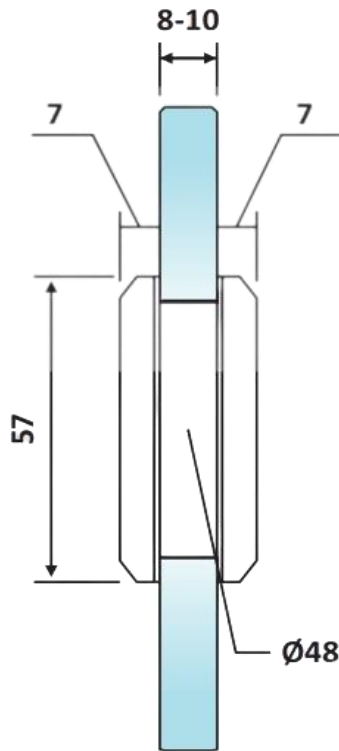

PRD 60-224

Πόμολο χούφτα
συρόμενης πόρτας /
Round handle for sliding
door

Prd 60-224 Σατινέ / Matt inox

Prd 60-250 Γυαλιστερό / Polished inox

Διάμετρος / Diameter $\Phi 57$

Υλικό / Material Ανοξείδωτο 304 / Stainless steel 304

Υαλοπίνακας / Glass 8-10mm

Βάρος / Weight 0,210Kg

Προδιαγραφή / Notch code E217/TD8600A7