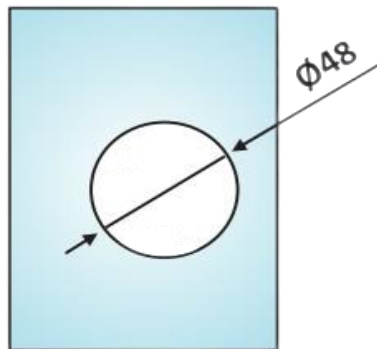

PRD 60-224

Πόμολο χούφτα
συρόμενης πόρτας /
Round handle for sliding
door

Prd 60-224 Σατινέ / Matt inox

Prd 60-250 Γυαλιστερό / Polished inox

Διάμετρος / Diameter $\Phi 57$

Υλικό / Material Ανοξείδωτο 304 / Stainless steel 304

Υαλοπίνακας / Glass 8-10mm

Βάρος / Weight 0,210Kg

Προδιαγραφή / Notch code E217/TD8600A7