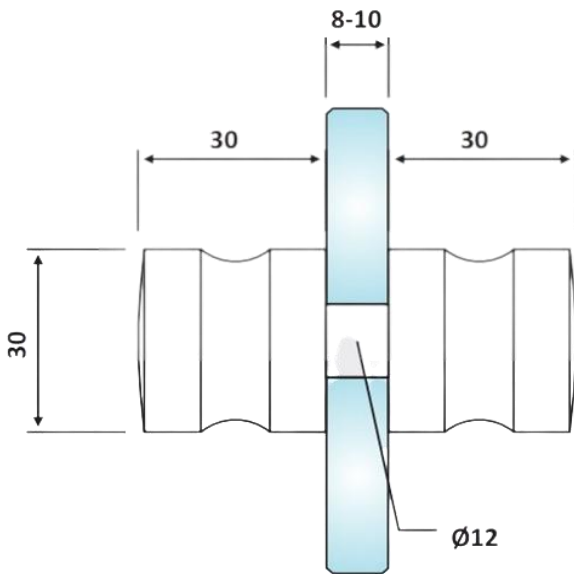

PRD 60-228

Πόμολο μπουλ / Round knob

Prd 60-228 Σατινέ / Matt chrome

Prd 60-252 Γυαλιστερό / Polished chrome

Διάμετρος / Diameter $\Phi 30$

Υλικό / Material **Αλουμίνιο** / Aluminium

Υαλοπίνακας / Glass 8-10mm

Βάρος / Weight 0,120Kg

Προδιαγραφή / Notch code E216/TDA13