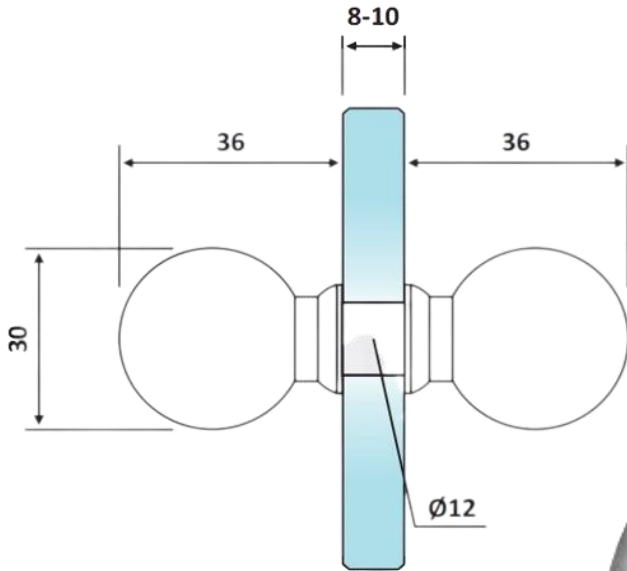

PRD 60-231

Πόμολο μπουλ / Round knob

Prd 60-231 Σατινέ / Matt chrome

Prd 60-230 Γυαλιστερό / Polished chrome

Διάμετρος / Diameter $\Phi 30$

Υλικό / Material **Αλουμίνιο / Aluminium**

Υαλοπίνακας / Glass 8-10mm

Βάρος / Weight 0,100Kg

Προδιαγραφή / Notch code E216/TDA28