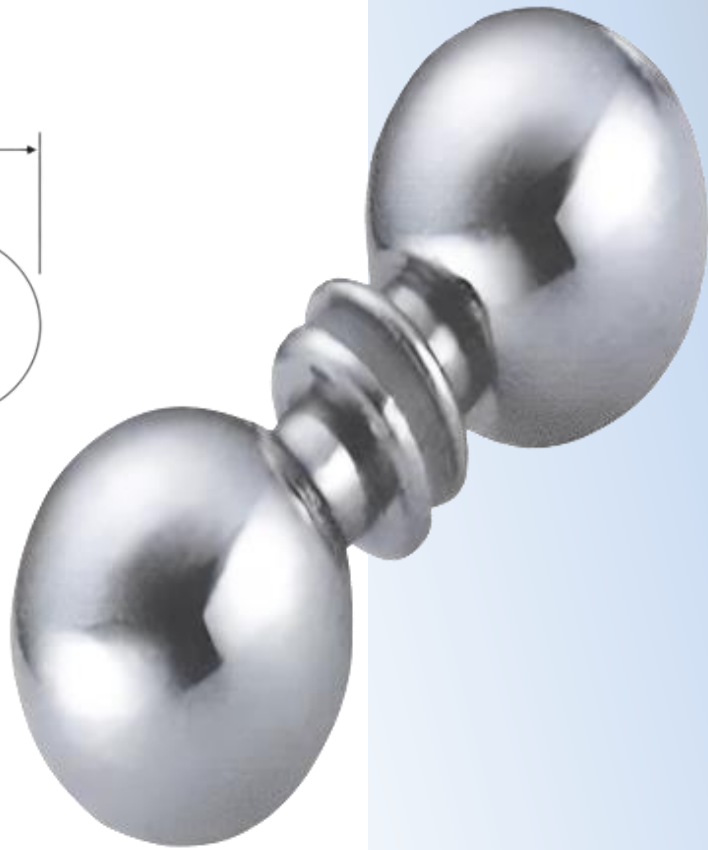

PRD 60-231

Πόμολο μπουλ / Round knob

Prd 60-231 Σατινέ / Matt chrome

Prd 60-230 Γυαλιστερό / Polished chrome

Διάμετρος / Diameter $\Phi 30$

Υλικό / Material **Αλουμίνιο / Aluminium**

Υαλοπίνακας / Glass 8-10mm

Βάρος / Weight 0,100Kg

Προδιαγραφή / Notch code E216/TDA28