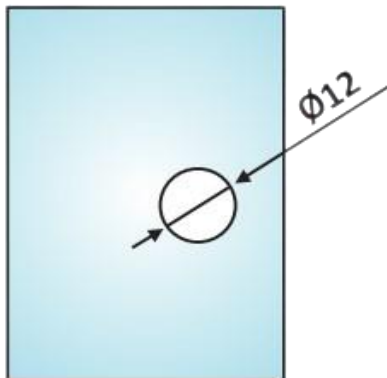

PRD 60-231

Πόμολο μπουλ / Round knob

Prd 60-231 Σατινέ / Matt chrome

Prd 60-230 Γυαλιστερό / Polished chrome

Διάμετρος / Diameter $\Phi 30$

Υλικό / Material **Αλουμίνιο / Aluminium**

Υαλοπίνακας / Glass 8-10mm

Βάρος / Weight 0,100Kg

Προδιαγραφή / Notch code E216/TDA28