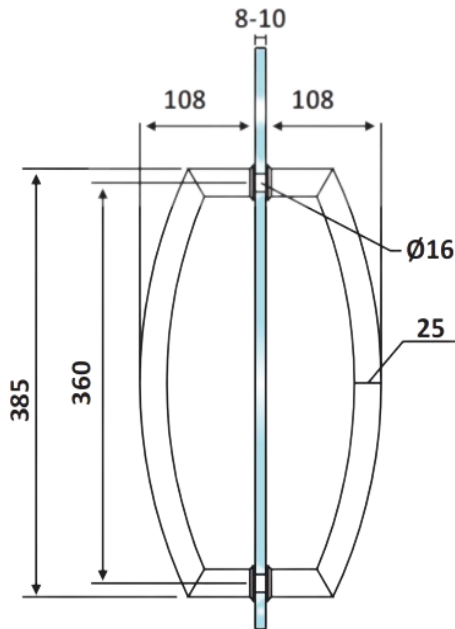

# PRD 60-245

Πόμολο μπάρα / Handle bar

Prd 60-245 Σατινέ / Matt inox

Prd 60-245 Γυαλιστερό / Polished inox

Διάμετρος / Diameter  $\Phi 25$

Υλικό / Material Ανοξείδωτο 304 / Stainless steel 304

Υαλοπίνακας / Glass 8-10mm

Βάρος / Weight 0,658Kg

Προδιαγραφή / Notch code E219/DG2020