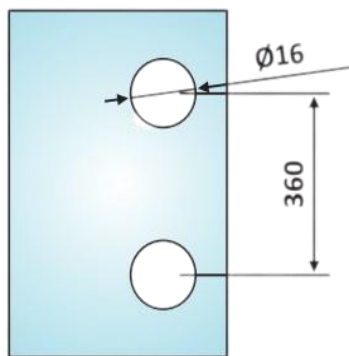

# PRD 60-245

Πόμολο μπάρα / Handle bar

Prd 60-245 Σατινέ / Matt inox

Prd 60-245 Γυαλιστερό / Polished inox

Διάμετρος / Diameter  $\Phi 25$

Υλικό / Material Ανοξείδωτο 304 / Stainless steel 304

Υαλοπίνακας / Glass 8-10mm

Βάρος / Weight 0,658Kg

Προδιαγραφή / Notch code E219/DG2020