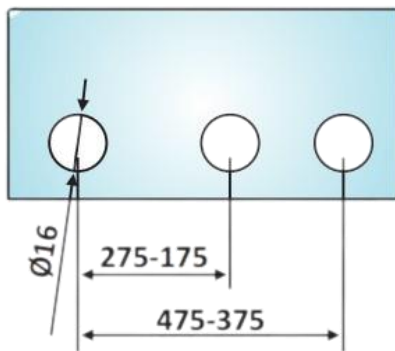

PRD 60-246

Πόμολο
πετσετοκρεμάστρα / Towel
handle bar

Prd 60-224 Γυαλιστερό 300-500mm / Polished inox 300-500mm

Prd 60-367 Γυαλιστερό 200-400mm / Polished inox 200-400mm

Διάμετρος / Diameter $\Phi 25$

Υλικό / Material Ανοξείδωτο 304 / Stainless steel 304

Υαλοπίνακας / Glass 8-10mm

Βάρος / Weight 0,490 – 0,590Kg

Προδιαγραφή / Notch code E222 – E223