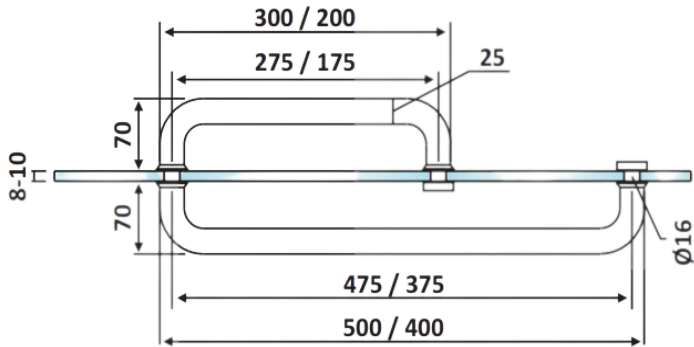

PRD 60-246

Πόμολο
πετσετοκρεμάστρα / Towel
handle bar

Prd 60-224 Γυαλιστερό 300-500mm / Polished inox 300-500mm

Prd 60-367 Γυαλιστερό 200-400mm / Polished inox 200-400mm

Διάμετρος / Diameter $\Phi 25$

Υλικό / Material Ανοξείδωτο 304 / Stainless steel 304

Υαλοπίνακας / Glass 8-10mm

Βάρος / Weight 0,490 – 0,590Kg

Προδιαγραφή / Notch code E222 – E223