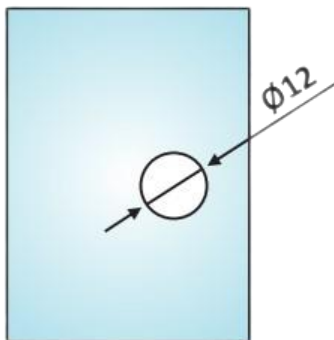

PRD 60-253

Πόμολο μπουλ / Round knob

Prd 60-253 Σατινέ / Matt chrome

Prd 60-254 Γυαλιστερό / Polished chrome

Διάμετρος / Diameter $\Phi 30$

Υλικό / Material **Αλουμίνιο / Aluminium**

Υαλοπίνακας / Glass 8-10mm

Βάρος / Weight 0,125Kg

Προδιαγραφή / Notch code E216/TDA15