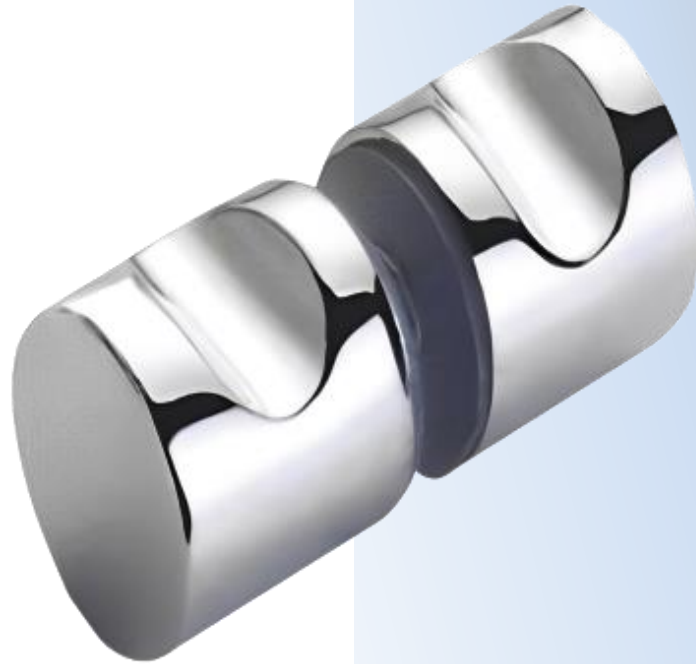

PRD 60-253

Πόμολο μπουλ / Round knob

Prd 60-253 Σατινέ / Matt chrome

Prd 60-254 Γυαλιστερό / Polished chrome

Διάμετρος / Diameter $\Phi 30$

Υλικό / Material **Αλουμίνιο / Aluminium**

Υαλοπίνακας / Glass 8-10mm

Βάρος / Weight 0,125Kg

Προδιαγραφή / Notch code E216/TDA15