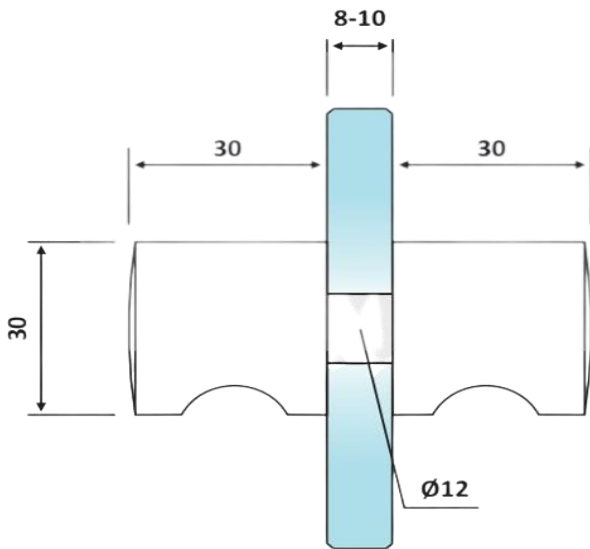

PRD 60-253

Πόμολο μπουλ / Round knob

Prd 60-253 Σατινέ / Matt chrome

Prd 60-254 Γυαλιστερό / Polished chrome

Διάμετρος / Diameter $\Phi 30$

Υλικό / Material **Αλουμίνιο / Aluminium**

Υαλοπίνακας / Glass 8-10mm

Βάρος / Weight 0,125Kg

Προδιαγραφή / Notch code E216/TDA15