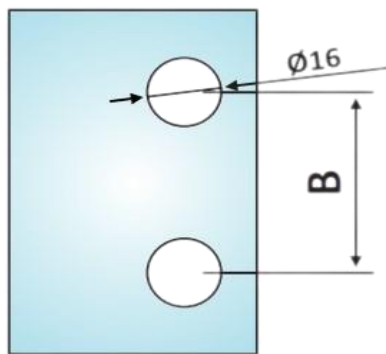

# PRD 60-255

Πόμολο μπάρα / Handle bar

Prd 60-255 Σατινέ / Matt inox

Prd 60-256 Γυαλιστερό / Polished inox

Διάμετρος / Diameter  $\Phi 32$  |  $\Phi 22$

Υλικό / Material Ανοξείδωτο 304 / Stainless steel 304

Υαλοπίνακας / Glass 8-10mm

Βάρος / Weight 1,01Kg

Μήκος A / Length A 600mm

Κέντρα B / Center B 360mm

Προδιαγραφή / Notch code E219

Prd 60-257 Σατινέ / Matt inox

Prd 60-279 Γυαλιστερό / Polished inox

---

Διάμετρος / Diameter **Φ32**  
Υλικό / Material **Ανοξείδωτο 304 / Stainless steel 304**  
Υαλοπίνακας / Glass **8-10mm**  
Βάρος / Weight **2,30Kg**

Μήκος A / Length A **1500mm**  
Κέντρα B / Center B **1200mm**  
Προδιαγραφή / Notch code **E221**

Μήκος A / Length A **1800mm**  
Κέντρα B / Center B **1200mm**  
Προδιαγραφή / Notch code **E220**