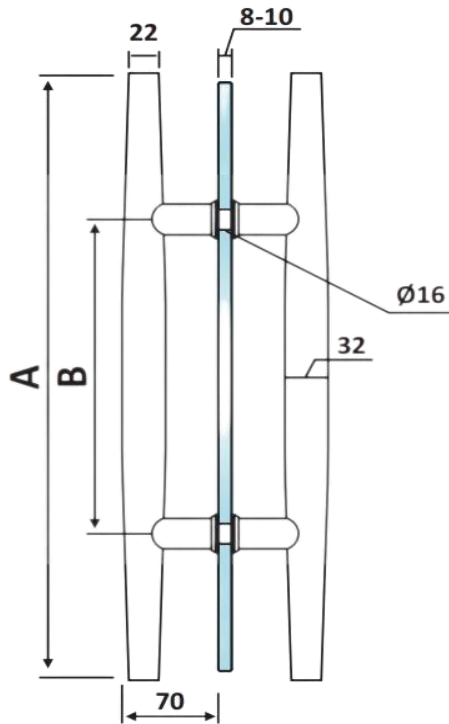

Prd 60-255 Σατινέ / Matt inox

Prd 60-256 Γυαλιστερό / Polished inox

Διάμετρος / Diameter $\Phi 32$ | $\Phi 22$

Υλικό / Material Ανοξείδωτο 304 / Stainless steel 304

Υαλοπίνακας / Glass 8-10mm

Βάρος / Weight 1,01Kg

Μήκος A / Length A 600mm

Κέντρα B / Center B 360mm

Προδιαγραφή / Notch code E219