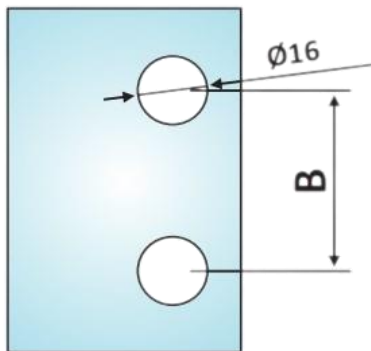

Prd 60-259 Σατινέ / Matt inox

Prd 60-260 Γυαλιστερό / Polished inox

Διάμετρος / Diameter $\Phi 32$

Υλικό / Material **Ανοξείδωτο 304 / Stainless steel 304**

Υαλοπίνακας / Glass **8-10mm**

Βάρος / Weight **1,00Kg**

Μήκος A / Length A **600mm**

Κέντρα B / Center B **360mm**

Προδιαγραφή / Notch code **E219**