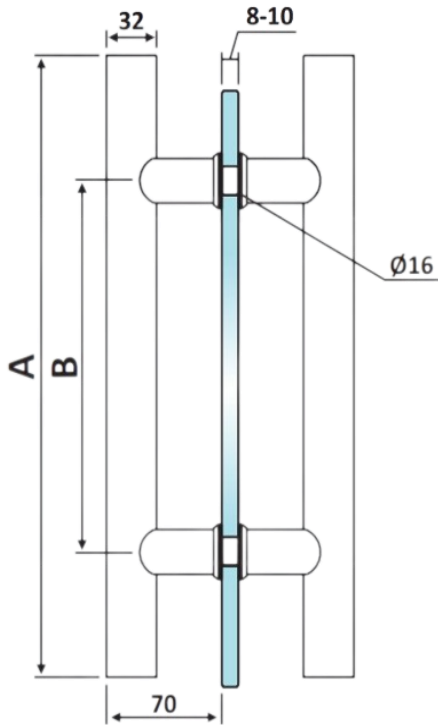

Prd 60-259 Σατινέ / Matt inox

Prd 60-260 Γυαλιστερό / Polished inox

Διάμετρος / Diameter $\Phi 32$

Υλικό / Material **Ανοξείδωτο 304 / Stainless steel 304**

Υαλοπίνακας / Glass **8-10mm**

Βάρος / Weight **1,00Kg**

Μήκος A / Length A **600mm**

Κέντρα B / Center B **360mm**

Προδιαγραφή / Notch code **E219**