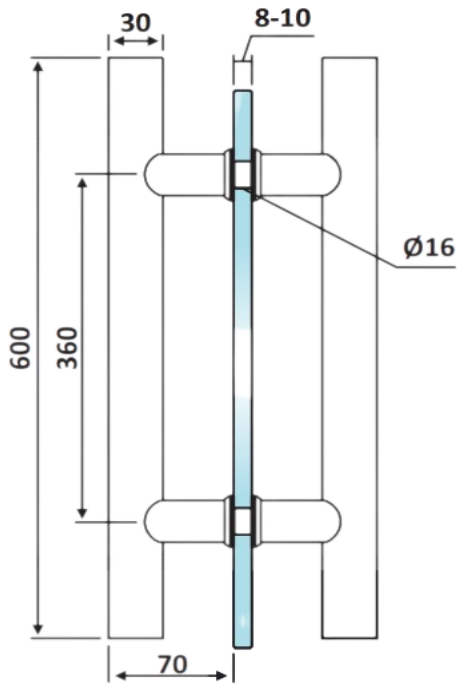

PRD 60-265

Πόμολο μπάρα / Handle bar

Prd 60-265 Σατινέ / Matt Inox

Prd 60-266 Γυαλιστερό / Polished inox

Ορθογώνια διατομή / Rectangular section 15x30mm
Υλικό / Material **Ανοξείδωτο 304 / Stainless steel 304**
Υαλοπίνακας / Glass 8-10mm

Βάρος / Weight **0,920Kg**
Προδιαγραφή / Notch code **E219/DG2026**