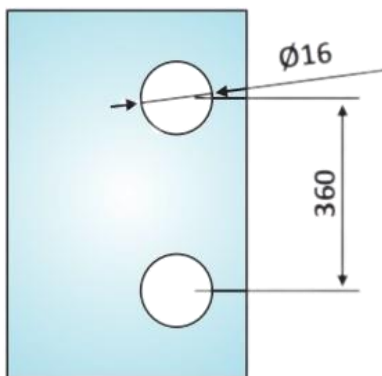

PRD 60-265

Πόμολο μπάρα / Handle bar

Prd 60-265 Σατινέ / Matt Inox

Prd 60-266 Γυαλιστερό / Polished inox

Ορθογώνια διατομή / Rectangular section 15x30mm
Υλικό / Material **Ανοξείδωτο 304 / Stainless steel 304**
Υαλοπίνακας / Glass 8-10mm

Βάρος / Weight **0,920Kg**
Προδιαγραφή / Notch code **E219/DG2026**