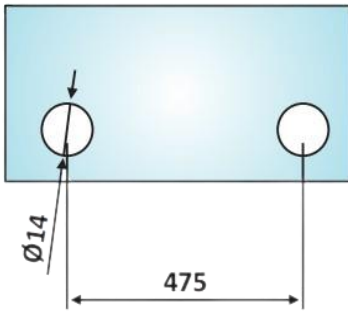

PRK 60-309

Πόμολο
πετσετοκρεμάστρα / Towel
handle bar

Prk 60-309 Σατινέ / Matt inox

Prk 60-308 Γυαλιστερό / Polished inox

Διάμετρος / Diameter $\Phi 25$

Υλικό / Material Ανοξείδωτο 304 / Stainless steel 304

Υαλοπίνακας / Glass 8-10mm

Βάρος / Weight 0,590Kg

Προδιαγραφή / Notch code E224