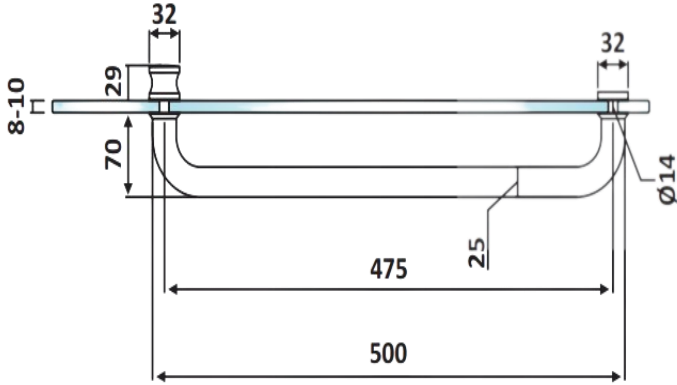

PRK 60-309

Πόμολο
πετσετοκρεμάστρα / Towel
handle bar

Prk 60-309 Σατινέ / Matt inox

Prk 60-308 Γυαλιστερό / Polished inox

Διάμετρος / Diameter $\Phi 25$

Υλικό / Material Ανοξείδωτο 304 / Stainless steel 304

Υαλοπίνακας / Glass 8-10mm

Βάρος / Weight 0,590Kg

Προδιαγραφή / Notch code E224