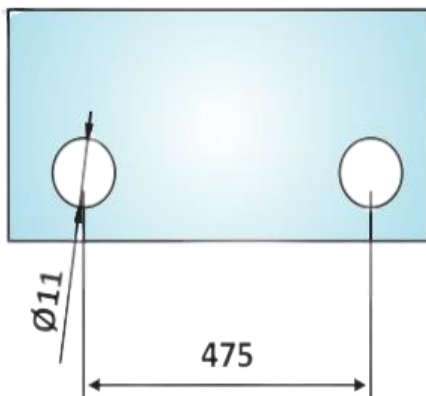

# PRK 60-311

Πόμολο  
πετσετοκρεμάστρα / Towel  
handle bar

Prk 60-311 Σατινέ / Matt inox

Prk 60-310 Γυαλιστερό / Polished inox

Ορθογώνια διατομή / Rectangular section 15x30mm  
Υλικό / Material Ανοξείδωτο 304 / Stainless steel 304  
Υαλοπίνακας / Glass 8-10mm

Βάρος / Weight 0,080Kg  
Προδιαγραφή / Notch code E216