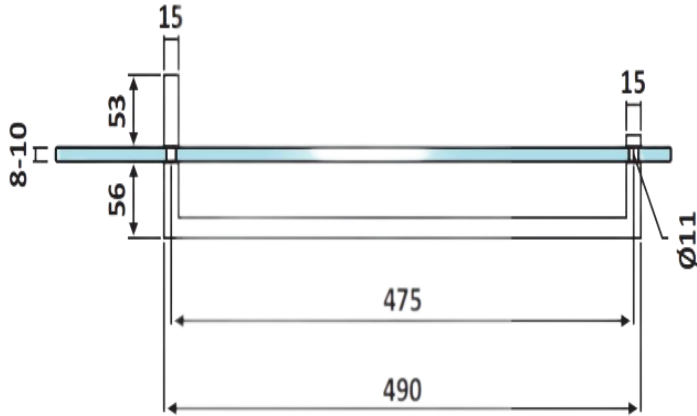

# PRK 60-311

Πόμολο  
πετσετοκρεμάστρα / Towel  
handle bar

Prk 60-311 Σατινέ / Matt inox

Prk 60-310 Γυαλιστερό / Polished inox

Ορθογώνια διατομή / Rectangular section 15x30mm  
Υλικό / Material Ανοξείδωτο 304 / Stainless steel 304  
Υαλοπίνακας / Glass 8-10mm

Βάρος / Weight 0,080Kg  
Προδιαγραφή / Notch code E216