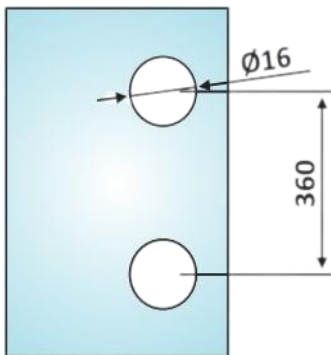

PRH 60-97

Πόμολο μπάρα / Handle bar

Prh 60-97 Σατινέ / Matt inox

Prh 60-96 Γυαλιστερό / Polished inox

Διάμετρος / Diameter $\Phi 32$

Υλικό / Material Ανοξείδωτο 304 / Stainless steel 304

Υαλοπίνακας / Glass 8-10mm

Βάρος / Weight 0,690Kg

Προδιαγραφή / Notch code -