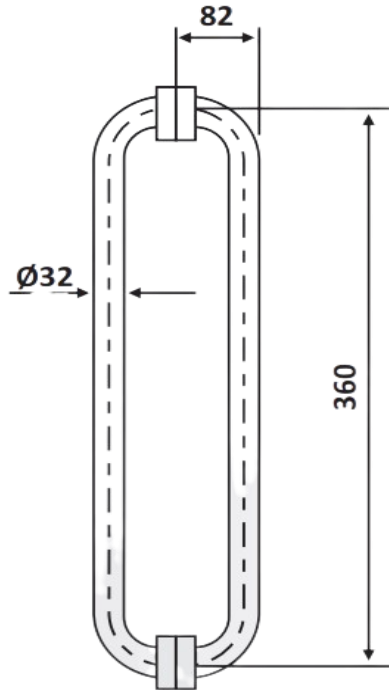

PRH 60-97

Πόμολο μπάρα / Handle bar

Prh 60-97 Σατινέ / Matt inox

Prh 60-96 Γυαλιστερό / Polished inox

Διάμετρος / Diameter $\Phi 32$

Υλικό / Material Ανοξείδωτο 304 / Stainless steel 304

Υαλοπίνακας / Glass 8-10mm

Βάρος / Weight 0,690Kg

Προδιαγραφή / Notch code -