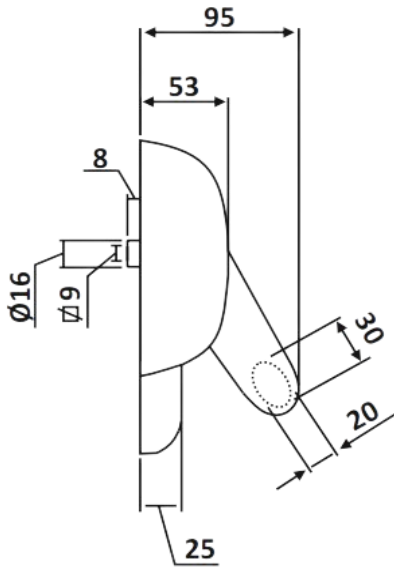

# PRI 107-1293

Οριζόντια μπάρα πανικού  
/ Panic exit device, lateral  
locking

Pri 107-1293 Βαφή μεταλλική γκρι  
/ Painted metal grey

Max βάρος πόρτας / Max. door mass 200Kg  
Max ύψος πόρτας / Max door height 2520mm

Max άνοιγμα πόρτας / Max door width 1320mm