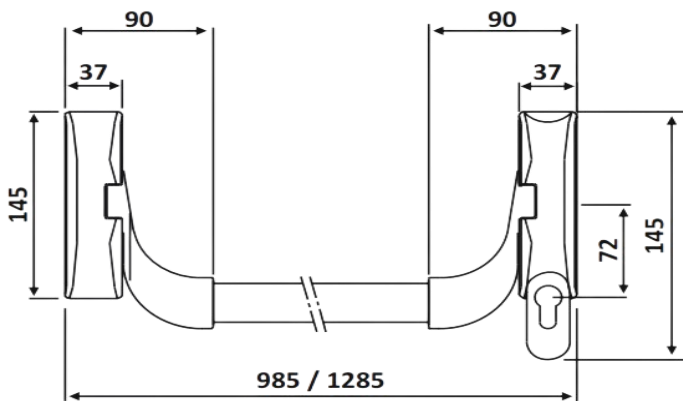

# PRI 107-1293

Οριζόντια μπάρα πανικού  
/ Panic exit device, lateral  
locking

Pri 107-1293 Βαφή μεταλλική γκρι  
/ Painted metal grey

Max βάρος πόρτας / Max. door mass 200Kg  
Max ύψος πόρτας / Max door height 2520mm

Max άνοιγμα πόρτας / Max door width 1320mm