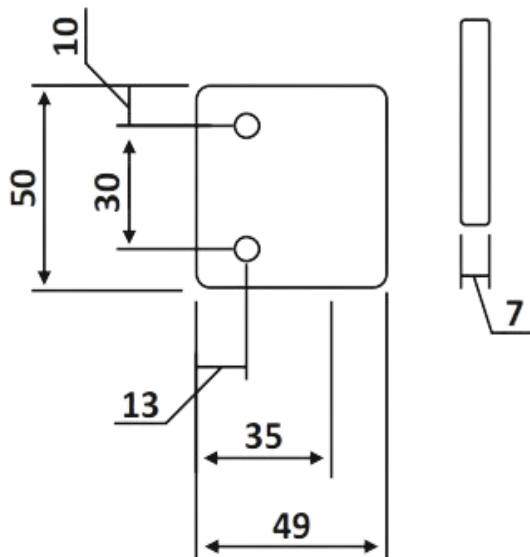

PRI 107-1296

Αντίκρισμα για γυαλί
οριζόντιας και κάθετης
μπάρας / Assembly kit for
glass door

Pri 107-1296 PVD

Max βάρος πόρτας / Max. door mass 200Kg
Max ύψος πόρτας / Max door height 2520mm

Max άνοιγμα πόρτας / Max door width 1320mm
Max υαλοπίνακας / Max glass thickness 12mm