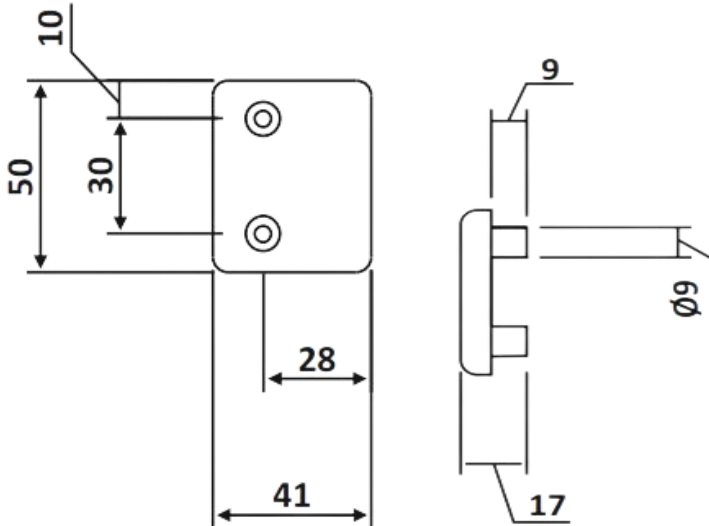

PRI 107-1296

Αντίκρισμα για γυαλί
οριζόντιας και κάθετης
μπάρας / Assembly kit for
glass door

Pri 107-1296 PVD

Max βάρος πόρτας / Max. door mass 200Kg
Max ύψος πόρτας / Max door height 2520mm

Max άνοιγμα πόρτας / Max door width 1320mm
Max υαλοπίνακας / Max glass thickness 12mm