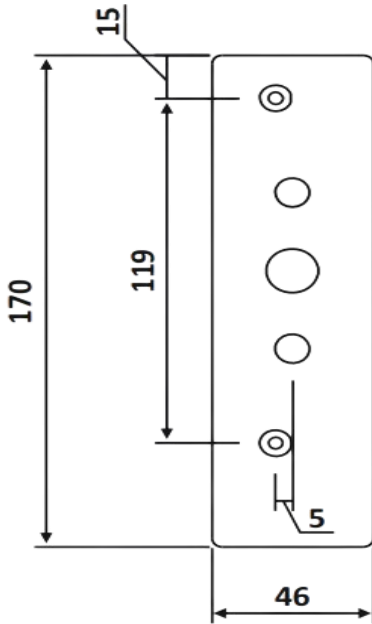

PRI 107-1297

Σετ εξαρτημάτων
τοποθέτησης σε υαλόθυρα
/ Assembly kit for glass
door

Pri 107-1297 PVD

Max βάρος πόρτας / Max. door mass 200Kg
Max ύψος πόρτας / Max door height 2520mm

Max άνοιγμα πόρτας / Max door width 1320mm
Max υαλοπίνακας / Max glass thickness 12mm