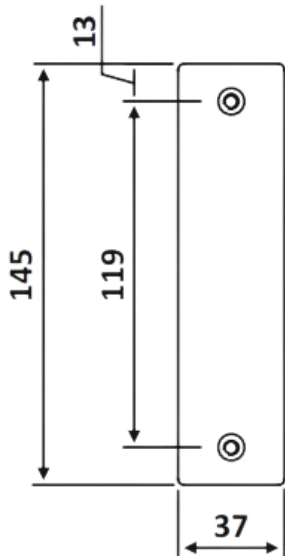

PRI 107-1298

Σετ εξαρτημάτων
τοποθέτησης σε υαλόθυρα
/ Assembly kit for glass
door

Pri 107-1298 PVD

Max βάρος πόρτας / Max. door mass 200Kg
Max ύψος πόρτας / Max door height 2520mm

Max άνοιγμα πόρτας / Max door width 1320mm
Max υαλοπίνακας / Max glass thickness 12mm