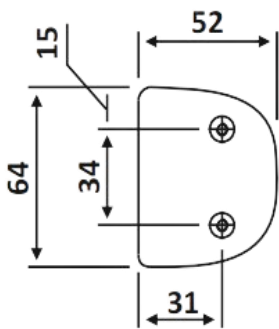

PRI 107-1298

Σετ εξαρτημάτων
τοποθέτησης σε υαλόθυρα
/ Assembly kit for glass
door

Pri 107-1298 PVD

Max βάρος πόρτας / Max. door mass 200Kg
Max ύψος πόρτας / Max door height 2520mm

Max άνοιγμα πόρτας / Max door width 1320mm
Max υαλοπίνακας / Max glass thickness 12mm