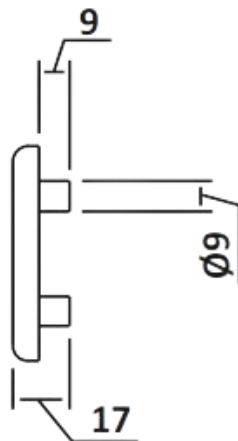

PRI 107-1298

Σετ εξαρτημάτων
τοποθέτησης σε υαλόθυρα
/ Assembly kit for glass
door

Pri 107-1298 PVD

Max βάρος πόρτας / Max. door mass 200Kg
Max ύψος πόρτας / Max door height 2520mm

Max άνοιγμα πόρτας / Max door width 1320mm
Max υαλοπίνακας / Max glass thickness 12mm