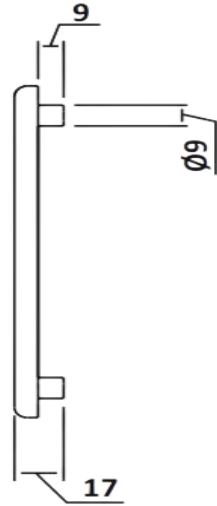

PRI 107-1298

Σετ εξαρτημάτων
τοποθέτησης σε υαλόθυρα
/ Assembly kit for glass
door

Pri 107-1298 PVD

Max βάρος πόρτας / Max. door mass 200Kg
Max ύψος πόρτας / Max door height 2520mm

Max άνοιγμα πόρτας / Max door width 1320mm
Max υαλοπίνακας / Max glass thickness 12mm