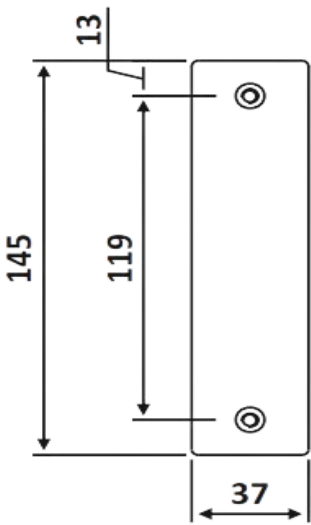

PRI 107-1299

Σετ εξαρτημάτων
τοποθέτησης σε υαλόθυρα
/ Assembly kit for glass
door

Pri 107-1299 PVD

Max βάρος πόρτας / Max. door mass 200Kg
Max ύψος πόρτας / Max door height 2520mm

Max άνοιγμα πόρτας / Max door width 1320mm
Max υαλοπίνακας / Max glass thickness 12mm