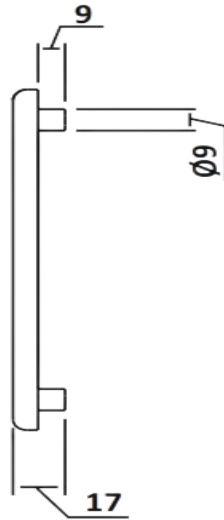

PRI 107-1299

Σετ εξαρτημάτων
τοποθέτησης σε υαλόθυρα
/ Assembly kit for glass
door

Pri 107-1299 PVD

Max βάρος πόρτας / Max. door mass 200Kg
Max ύψος πόρτας / Max door height 2520mm

Max άνοιγμα πόρτας / Max door width 1320mm
Max υαλοπίνακας / Max glass thickness 12mm