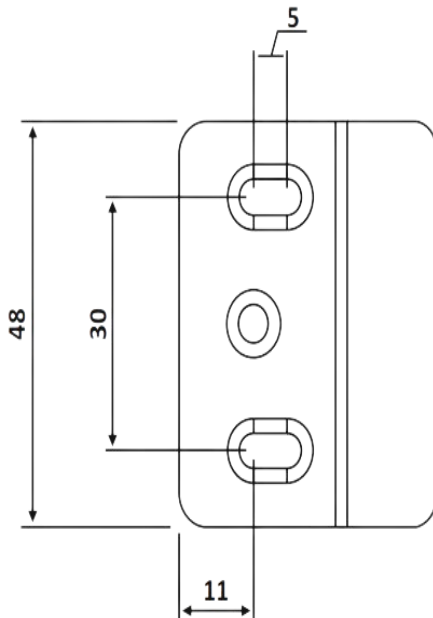

PRI 107-1300

Αντίκρισμα τοίχου
πλευρικό για μπάρα
πανικού / Lateral keep for
panic exit devices

Pri 107-1300 Βαφή μεταλλική γκρι
/ Painted metal grey

Υλικό / Material Χάλυβας / Steel