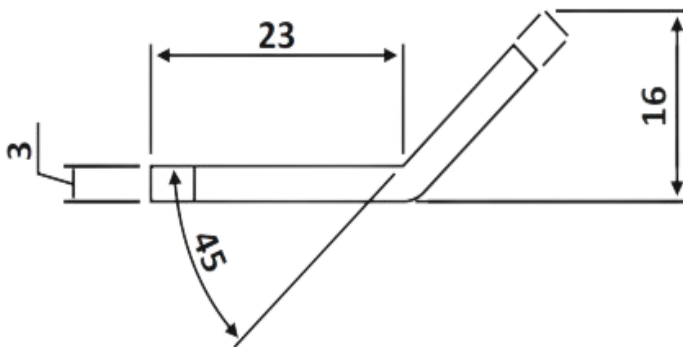

PRI 107-1300

Αντίκρισμα τοίχου
πλευρικό για μπάρα
πανικού / Lateral keep for
panic exit devices

Pri 107-1300 Βαφή μεταλλική γκρι
/ Painted metal grey

Υλικό / Material Χάλυβας / Steel