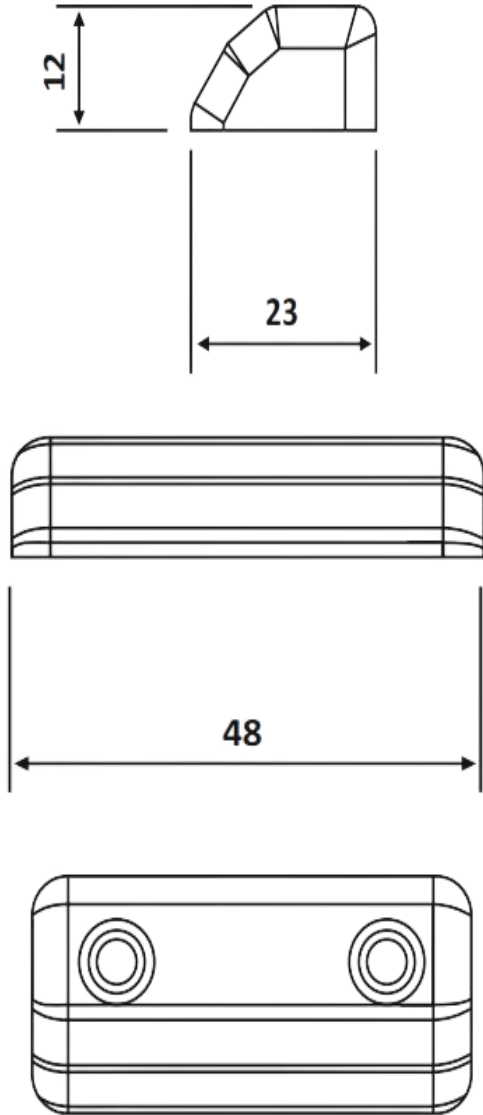

# PRI 107-1301

Αντίκρισμα τοίχου  
ρυθμιζόμενο για μπάρα  
πανικού / Top & lateral  
keep with spacers for panic  
exit devices

Pri 107-1301 Βαφή μεταλλική γκρι  
/ Painted metal grey

Υλικό / Material Χάλυβας / Steel