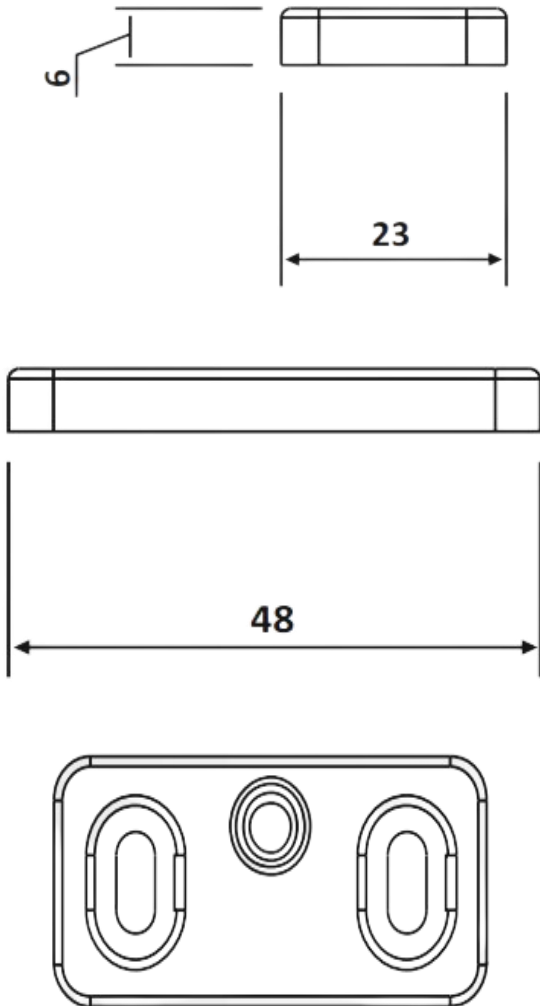

# PRI 107-1315

Αντίκρισμα τοίχου  
πλευρικό ρυθμιζόμενο /  
Lateral keep with spacers  
for panic exit devices

Pri 107-1315 Βαφή μεταλλική γκρι  
/ Painted metal grey

Υλικό / Material Χάλυβας / Steel