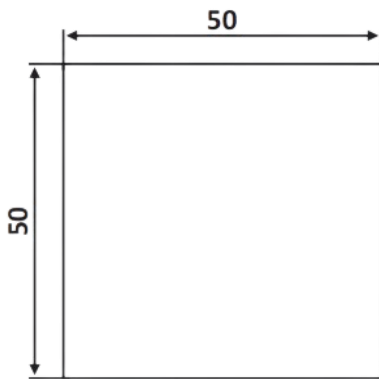

PRH 13-12

Πλακάκι Γ-Γ με καπάκι /
Glass to glass patch fitting
with covers

Prh 13-12 Σατινέ / Matt inox

Prh 13-10 Γυαλιστερό / Polished inox

Υλικό / Material **Ανοξείδωτο 304 / Stainless steel 304**
Υαλοπίνακας / Glass **8-12mm**

Βάρος / Weight **0,200Kg**
Προδιαγραφή / Notch code **E190/122**