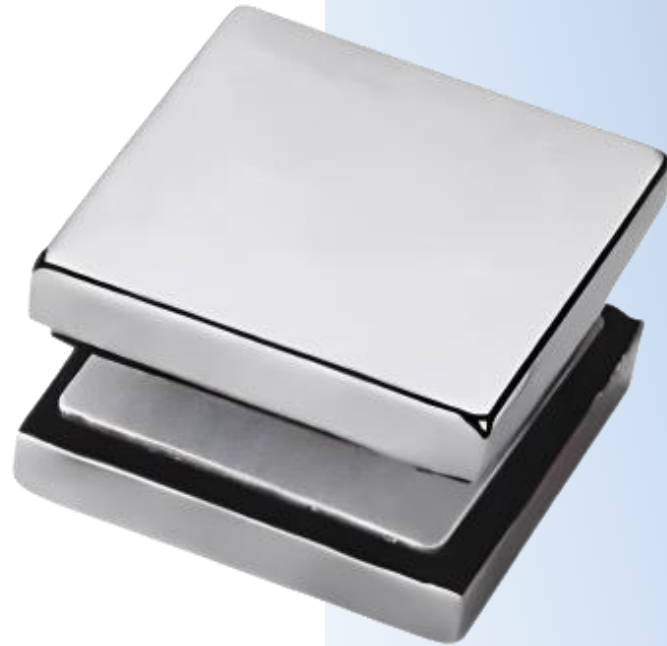

PRH 13-12

Πλακάκι Γ-Γ με καπάκι /
Glass to glass patch fitting
with covers

Prh 13-12 Σατινέ / Matt inox

Prh 13-10 Γυαλιστερό / Polished inox

Υλικό / Material **Ανοξείδωτο 304 / Stainless steel 304**
Υαλοπίνακας / Glass **8-12mm**

Βάρος / Weight **0,200Kg**
Προδιαγραφή / Notch code **E190/122**