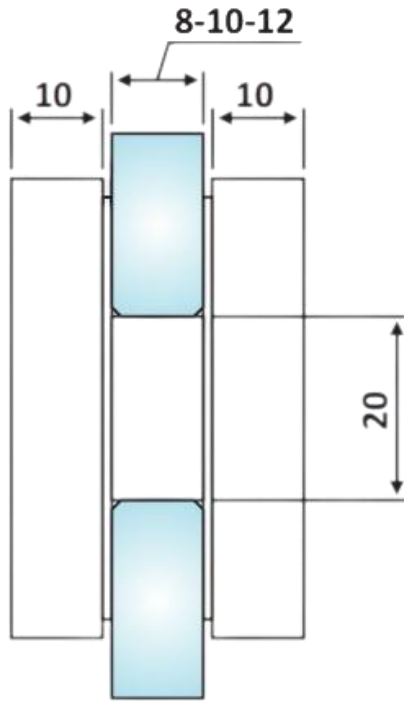

PRH 13-12

Πλακάκι Γ-Γ με καπάκι /
Glass to glass patch fitting
with covers

Prh 13-12 Σατινέ / Matt inox

Prh 13-10 Γυαλιστερό / Polished inox

Υλικό / Material **Ανοξείδωτο 304 / Stainless steel 304**
Υαλοπίνακας / Glass **8-12mm**

Βάρος / Weight **0,200Kg**
Προδιαγραφή / Notch code **E190/122**