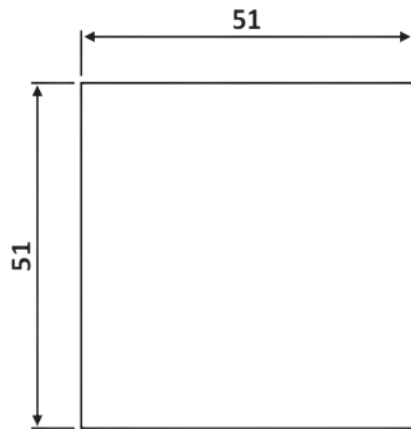

PRD 13-15

Πλακάκι Γ-Γ ΒΜ 1091 /
Glass to glass patch fitting
BM 1091

Prd 13-15 & Prd 99-42 Γυαλιστερό
/ Polished inox

Υλικό / Material **Ανοξείδωτο 304 / Stainless steel 304**
Υαλοπίνακας / Glass **10mm**

Βάρος / Weight **0,150Kg**
Προδιαγραφή / Notch code **E198/BM1091**