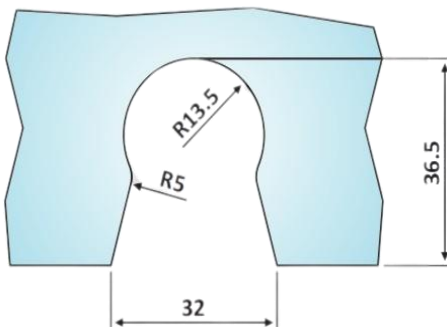

PRD 13-15

Πλακάκι Γ-Γ ΒΜ 1091 /
Glass to glass patch fitting
BM 1091

Prd 13-15 & Prd 99-42 Γυαλιστερό
/ Polished inox

Υλικό / Material **Ανοξείδωτο 304 / Stainless steel 304**
Υαλοπίνακας / Glass **10mm**

Βάρος / Weight **0,150Kg**
Προδιαγραφή / Notch code **E198/BM1091**