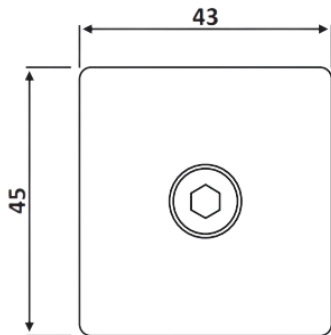

PRD 13-18

Πλακάκι Γ-Γ / Glass to
glass patch fitting

Prd 13-18 Σατινέ / Matt inox

Prd 13-17 Γυαλιστερό / Polished inox

Υλικό / Material **Ανοξείδωτο 304 / Stainless steel 304**
Υαλοπίνακας / Glass 8-12mm

Βάρος / Weight **0,100Kg**
Προδιαγραφή / Notch code **E190/A02-11**