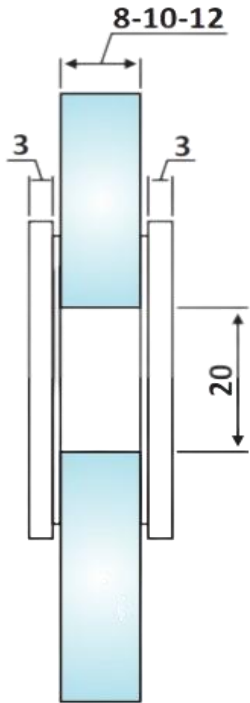

PRD 13-18

Πλακάκι Γ-Γ / Glass to
glass patch fitting

Prd 13-18 Σατινέ / Matt inox

Prd 13-17 Γυαλιστερό / Polished inox

Υλικό / Material **Ανοξείδωτο 304 / Stainless steel 304**
Υαλοπίνακας / Glass 8-12mm

Βάρος / Weight **0,100Kg**
Προδιαγραφή / Notch code **E190/A02-11**