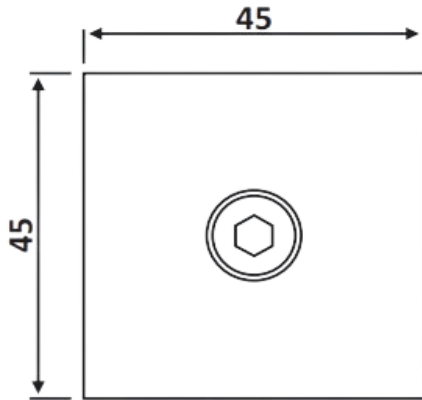

PRD 13-21

Πλακάκι Γ-Γ / Glass to
glass patch fitting

Prd 13-21 Φυσική ανοδίαση /
Anodized silver

Υλικό / Material **Αλουμίνιο / Aluminium**
Υαλοπίνακας / Glass 10-12mm

Βάρος / Weight **0,100Kg**
Προδιαγραφή / Notch code **E190/SC01**