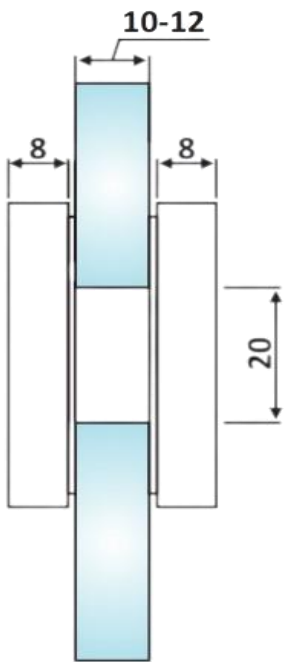

PRD 13-21

Πλακάκι Γ-Γ / Glass to
glass patch fitting

Prd 13-21 Φυσική ανοδίαση /
Anodized silver

Υλικό / Material **Αλουμίνιο / Aluminium**
Υαλοπίνακας / Glass 10-12mm

Βάρος / Weight **0,100Kg**
Προδιαγραφή / Notch code **E190/SC01**