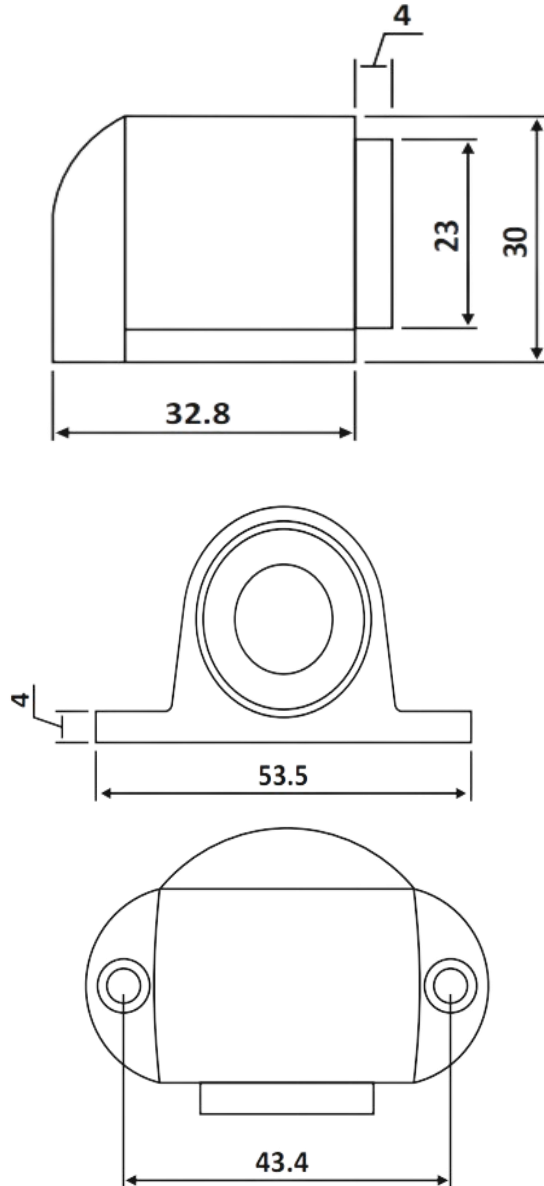

PRD 31-10

Στοπ δαπέδου μαγνητικό /
Glass door magnetic
stopper

Prd 31-10 Σατινέ / Matt inox

Υλικό / Material Ανοξείδωτο 304 / Stainless steel 304

Βάρος / Weight 0,100Kg