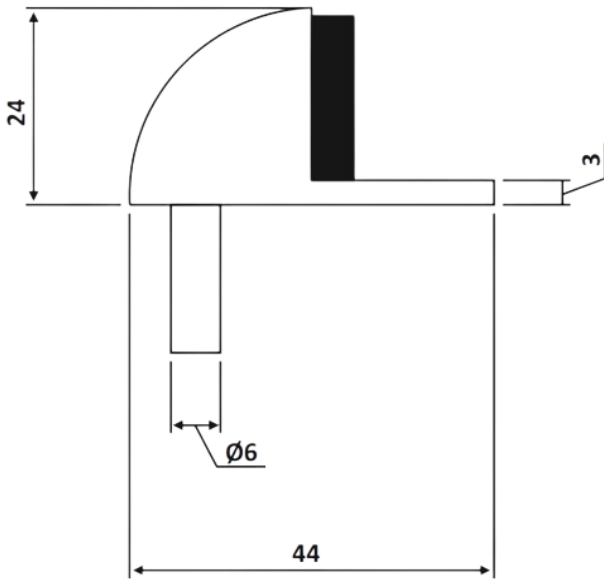

PRD 31-11

Στοπ δαπέδου / Glass door stopper

Prd 31-11 Σατινέ / Matt inox

Υλικό / Material Ανοξείδωτο 304 / Stainless steel 304

Βάρος / Weight 0,070Kg