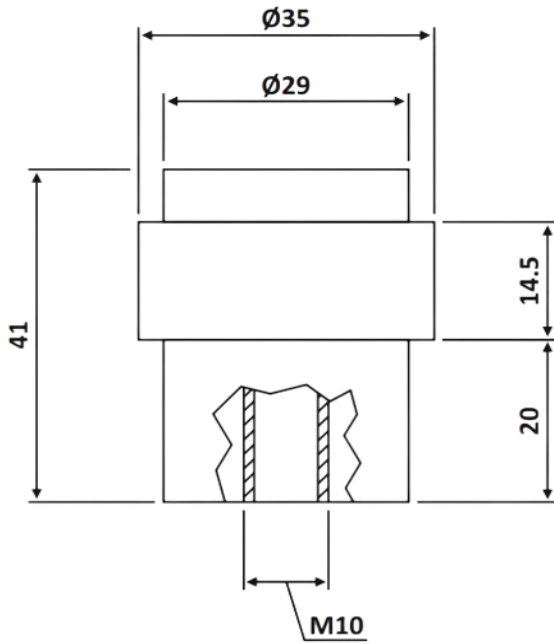

PRD 31-12

Στοπ δαπέδου / Glass door stopper

Prd 31-12 Σατινέ / Matt inox

Υλικό / Material Ανοξείδωτο 304 / Stainless steel 304

Βάρος / Weight 0,155Kg