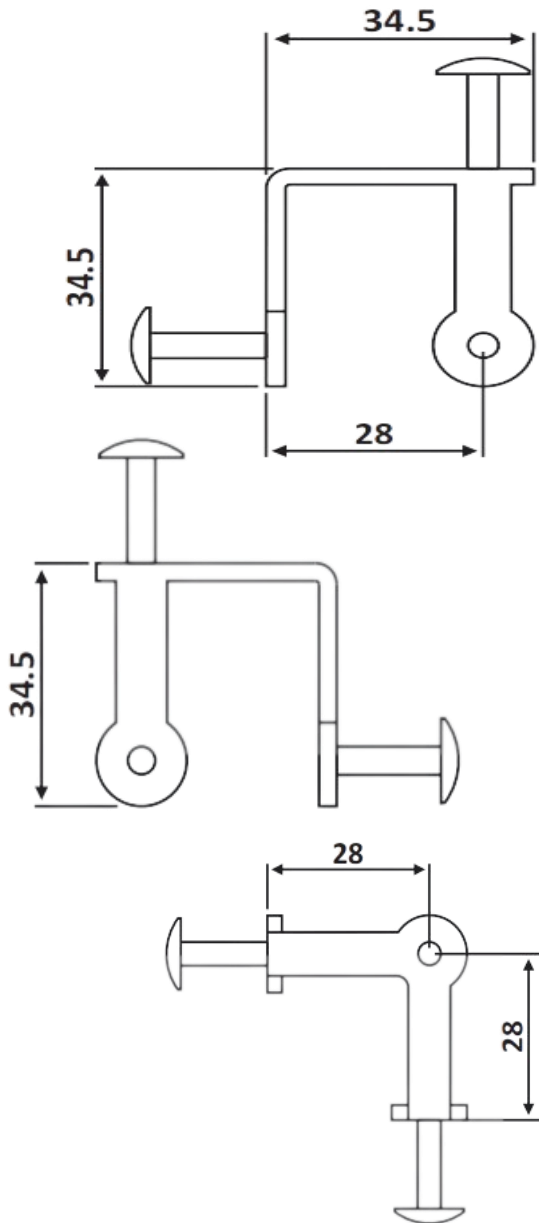

PRH 40-27

Στήριγμα βιτρίνας ψυγείου
τριπλό / Triple glass
connector for fridge
showcase

Prh 40-27 Γυαλιστερό / Polished
chrome

Υλικό / Material Σίδηρος / Iron
Υαλοπίνακας / Glass >10mm

Βάρος / Weight 0,020Kg
Προδιαγραφή / Notch code -