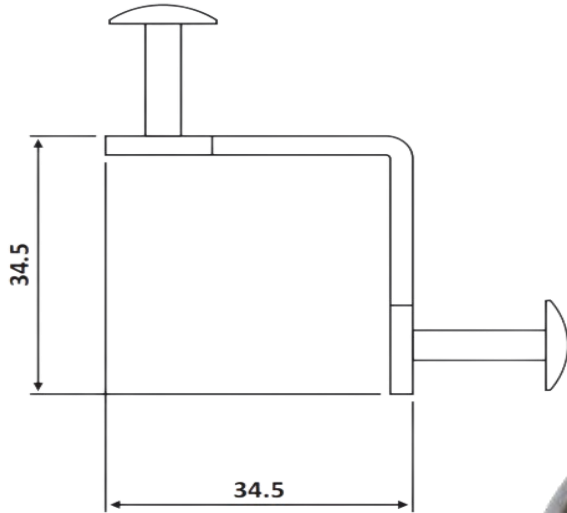

PRH 40-28

Στήριγμα βιτρίνας ψυγείου
διπλό / Double glass
connector for fridge
showcase

Prh 40-28 Γυαλιστερό / Polished
chrome

Υλικό / Material Σίδηρος / Iron
Υαλοπίνακας / Glass >10mm

Βάρος / Weight 0,015Kg
Προδιαγραφή / Notch code -