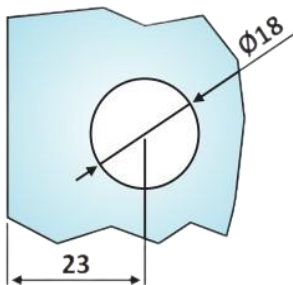

PRD 40-48

Στήριγμα γωνιακό Γ-Τ 90°
/ Glass to wall corner fixed
connector 90°

Prd 40-48 Σατινέ / Matt inox

Prd 40-60 Γυαλιστερό / Polished inox

Υλικό / Material Ανοξείδωτο 304 / Stainless steel 304

Υαλοπίνακας / Glass 8-10mm

Βάρος / Weight 0,120Kg

Προδιαγραφή / Notch code E230/A04-2