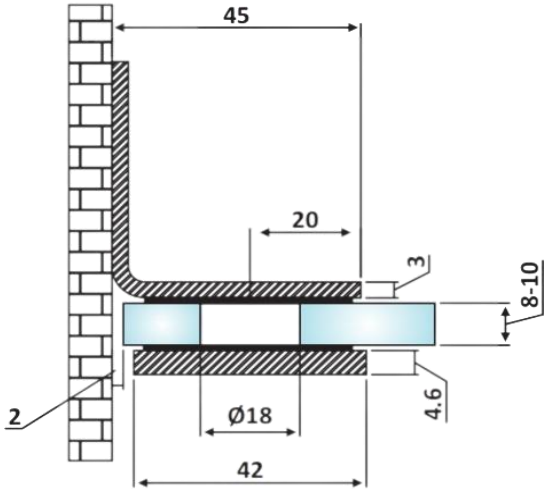

PRD 40-48

Στήριγμα γωνιακό Γ-Τ 90°
/ Glass to wall corner fixed
connector 90°

Prd 40-48 Σατινέ / Matt inox

Prd 40-60 Γυαλιστερό / Polished inox

Υλικό / Material Ανοξείδωτο 304 / Stainless steel 304

Υαλοπίνακας / Glass 8-10mm

Βάρος / Weight 0,120Kg

Προδιαγραφή / Notch code E230/A04-2