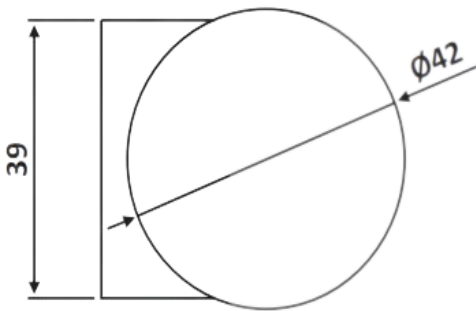

PRD 40-48

Στήριγμα γωνιακό Γ-Τ 90°
/ Glass to wall corner fixed
connector 90°

Prd 40-48 Σατινέ / Matt inox

Prd 40-60 Γυαλιστερό / Polished inox

Υλικό / Material Ανοξείδωτο 304 / Stainless steel 304

Υαλοπίνακας / Glass 8-10mm

Βάρος / Weight 0,120Kg

Προδιαγραφή / Notch code E230/A04-2