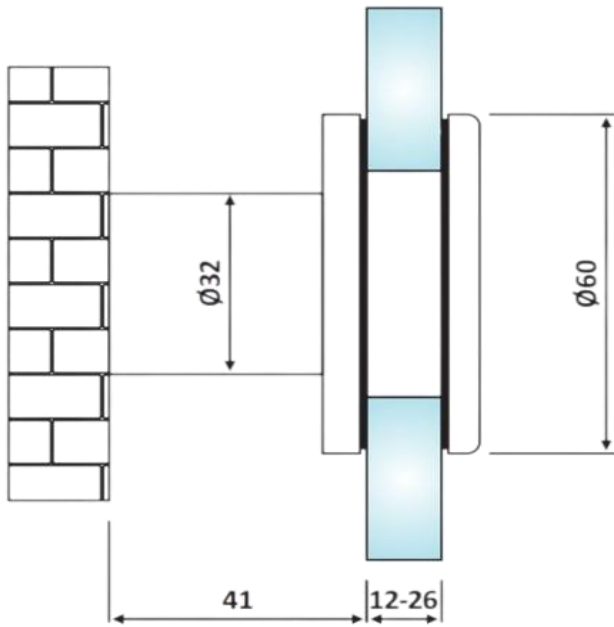

# PRO 41-120

Αποστάτης  $\Phi 60 \times 41$  mm  
ρυθμιζόμενος ERA-P /  
Spacer  $\Phi 60 \times 41$  mm  
adjustable ERA-P

Pro 41-120 Γυαλιστερό / Polished  
inox

Υλικό / Material **Ανοξείδωτο 316 / Stainless steel 316**  
Υαλοπίνακας / Glass 12-26mm

Βάρος / Weight **0,440Kg**  
Προδιαγραφή / Notch code **E239/ERA-P**