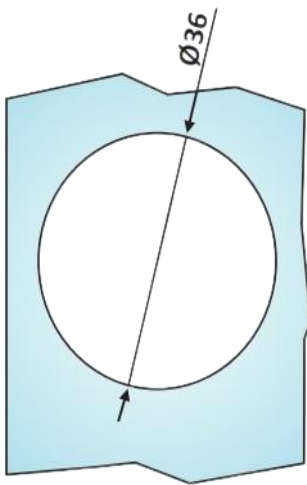

# PRO 41-120

Αποστάτης  $\Phi 60 \times 41$  mm  
ρυθμιζόμενος ERA-P /  
Spacer  $\Phi 60 \times 41$  mm  
adjustable ERA-P

Pro 41-120 Γυαλιστερό / Polished  
inox

Υλικό / Material **Ανοξείδωτο 316 / Stainless steel 316**  
Υαλοπίνακας / Glass 12-26mm

Βάρος / Weight **0,440Kg**  
Προδιαγραφή / Notch code **E239/ERA-P**