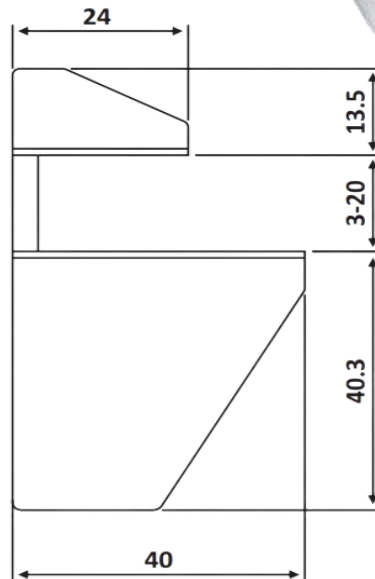

PRD 41-368

Στήριγμα ραφιού
παπαγαλάκι βαρέως τύπου
/ Shelf support for heavy
duty

Prd 41-368 Γυαλιστερό / Polished
chrome

Υλικό / Material **Zamak**
Υαλοπίνακας / Glass -

Βάρος / Weight **0,060Kg**
Προδιαγραφή / Notch code -