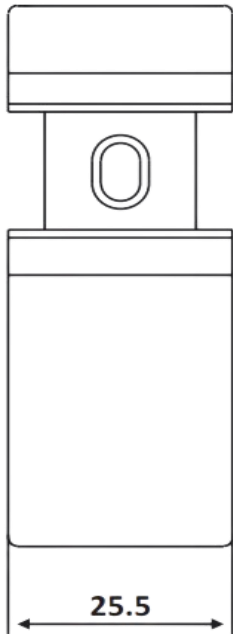

PRD 41-368

Στήριγμα ραφιού
παπαγαλάκι βαρέως τύπου
/ Shelf support for heavy
duty

Prd 41-368 Γυαλιστερό / Polished
chrome

Υλικό / Material **Zamak**
Υαλοπίνακας / Glass -

Βάρος / Weight **0,060Kg**
Προδιαγραφή / Notch code -