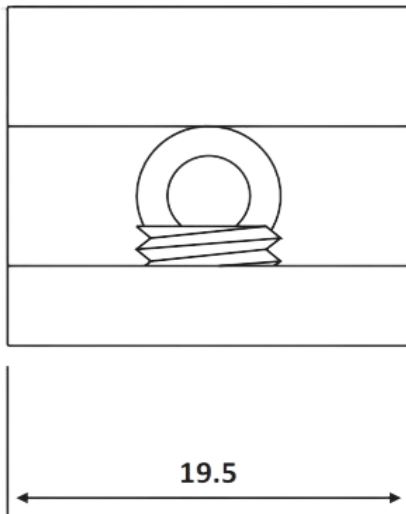

# PRD 41-370

Στήριγμα ραφιού / Shelf support

Prd 41-370 Γυαλιστερό / Polished chrome

Υλικό / Material Zamak  
Υαλοπίνακας / Glass 4-6mm

Βάρος / Weight 0,020Kg  
Προδιαγραφή / Notch code -