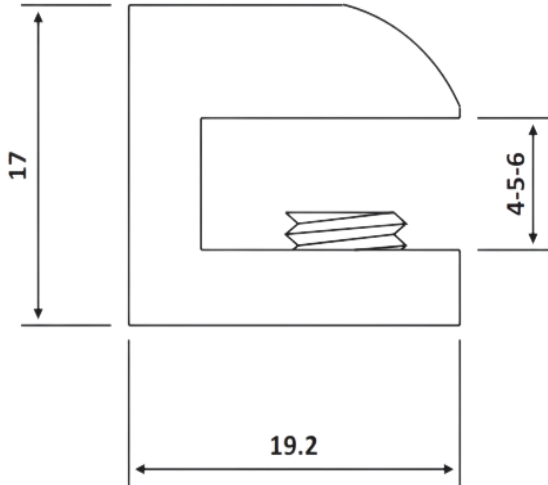

# PRD 41-370

Στήριγμα ραφιού / Shelf support

Prd 41-370 Γυαλιστερό / Polished chrome

Υλικό / Material Zamak  
Υαλοπίνακας / Glass 4-6mm

Βάρος / Weight 0,020Kg  
Προδιαγραφή / Notch code -