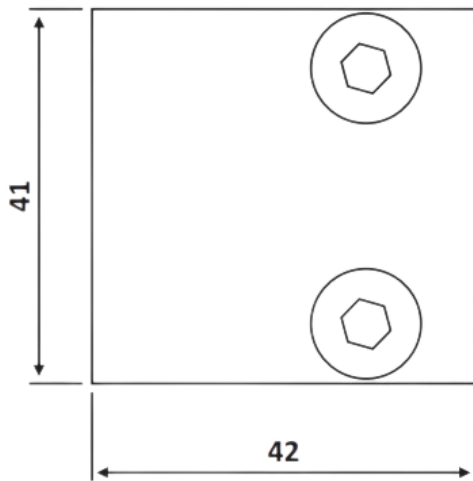

PRD 41-394

Στήριγμα Γ-T / Glass clamp
glass to wall

Prd 41-394 Σατινέ / Matt inox

Prd 41-393 Γυαλιστερό / Polished inox

Υλικό / Material **Ανοξείδωτο 304 / Stainless steel 304**
Υαλοπίνακας / Glass 10mm

Βάρος / Weight **0,150Kg**
Προδιαγραφή / Notch code -