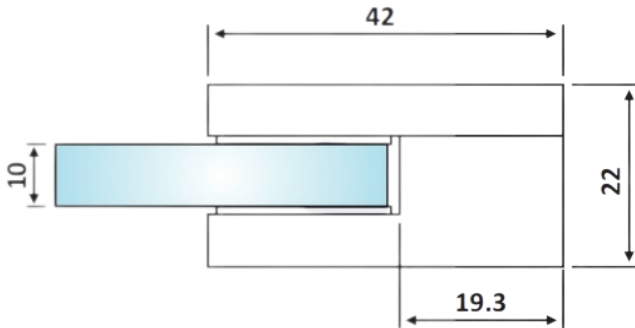

PRD 41-394

Στήριγμα Γ-T / Glass clamp
glass to wall

Prd 41-394 Σατινέ / Matt inox

Prd 41-393 Γυαλιστερό / Polished inox

Υλικό / Material **Ανοξείδωτο 304 / Stainless steel 304**
Υαλοπίνακας / Glass 10mm

Βάρος / Weight **0,150Kg**
Προδιαγραφή / Notch code -