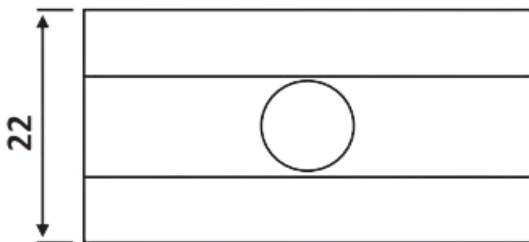

PRD 41-394

Στήριγμα Γ-T / Glass clamp
glass to wall

Prd 41-394 Σατινέ / Matt inox

Prd 41-393 Γυαλιστερό / Polished inox

Υλικό / Material **Ανοξείδωτο 304 / Stainless steel 304**
Υαλοπίνακας / Glass 10mm

Βάρος / Weight **0,150Kg**
Προδιαγραφή / Notch code -